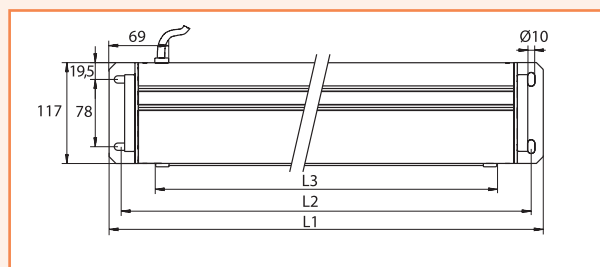

Accessories

- ▶ Ceiling brackets for mounting <> on recessed ceilings or ceilings starting at 2.8 metres high. PASEL 004 length max. 100 cm

- ▶ For the technical characteristics, see "Cinelpro electrol" (page . 12).

Aspect ratio	Screen size h x w cm	Viewing size h x w cm	Nominal diagonal		Case			Net weight in kg	Up/down in sec.	Screen fabric Matte white M prod. code	Max. screen fabric length in cm	Extra border in cm
			cm	inches	L1 mm	L2 mm	L3 mm					
4:3	123x160	110x146	183	72	1727	1699	1620	15	16	PSECE 101	182	62
	138x180	126x168	213	84	1927	1899	1820	17	16	PSECE 102	182	46
	153x200	143x190	254	100	2147	2119	2040	19	16	PSECE 103	182	29
	183x240	173x230	305	120	2547	2519	2440	24	16	PSECE 104	188	5
16:9	90x160	82x146	165	65	1727	1699	1620	15	16	PSECE 105	182	90
	102x180	95x168	208	82	1927	1899	1820	17	16	PSECE 106	182	77
	117x200	107x190	234	92	2147	2119	2040	19	16	PSECE 107	182	65
	139x240	129x230	269	106	2547	2519	2440	24	16	PSECE 108	188	48