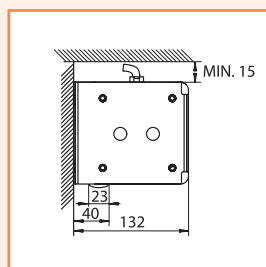

Accessories

- ▶ Ceiling brackets for mounting <> on recessed ceilings or ceilings starting at 2.8 metres high. PASEL 004 length max. 100 cm

- ▶ For the technical characteristics, see "Cinelpro electrol" (page . 12).

Aspect ratio	Screen size h x w cm	Viewing size h x w cm	Nominal diagonal		Case			Net weight in kg	Up/down in sec.	Screen fabric Matte white M prod. code	Max. screen fabric length in cm	Extra border in cm
			cm	inches	L1 mm	L2 mm	L3 mm					
4:3	123x160	110x146	183	72	1727	1699	1620	15	16	PSECE 101	182	62
	138x180	126x168	213	84	1927	1899	1820	17	16	PSECE 102	182	46
	153x200	143x190	254	100	2147	2119	2040	19	16	PSECE 103	182	29
	183x240	173x230	305	120	2547	2519	2440	24	16	PSECE 104	188	5
16:9	90x160	82x146	165	65	1727	1699	1620	15	16	PSECE 105	182	90
	102x180	95x168	208	82	1927	1899	1820	17	16	PSECE 106	182	77
	117x200	107x190	234	92	2147	2119	2040	19	16	PSECE 107	182	65
	139x240	129x230	269	106	2547	2519	2440	24	16	PSECE 108	188	48