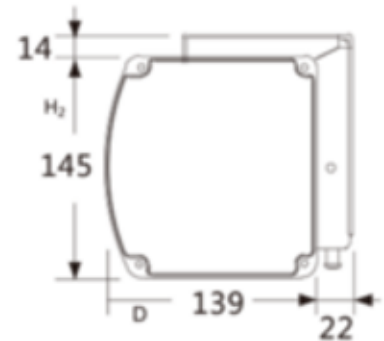

# funscreen Premium SA Motor vetítőkészlet

**Formátum:**

16:9, 16:10

**Felület:**

Matt White (gain 1.0)

**Tokozat színe:**

fehér

**Vezérlés:**

Smart Control System (RS232, TRIGGER, RF, IR)

Cikkszám:	Formátum	Látható szélesség (mm)	Látható magasság (mm)	Kifutó (cm)	oldal sáv L/R (cm)	alsó sáv (cm)	Diagonal	Tokozat szélesség e (mm):
funP.SA.161.342.MW	16:10	3320	2075	20	5	8	154"	3624
funP.SA.161.360.MW		3500	2180	20	5	8	162"	3802
funP.SA.161.410.MW		3984	2490	20	5	8	184"	4288
funP.SA.161.452.MW		4308	2693	20	5	8	200"	4612
funP.SA.169.340.MW	16:9	3320	1868	30	5	8	150"	3624
funP.SA.169.360.MW		3498	1968	30	5	8	158"	3802
funP.SA.169.410.MW		3984	2240	30	5	8	180"	4288
funP.SA.169.450.MW		4428	2491	30	5	8	200"	4732