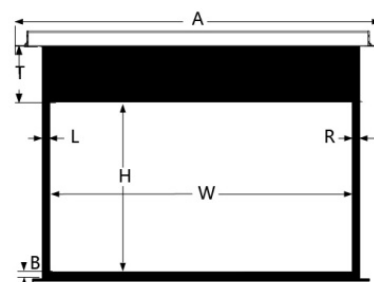

funscreen Premium In-Ceiling Motor vetítőkészlet

Formátum:

4:3, 16:9, 16:10

Felület:

Matt White (gain 1.0)

Tokozat színe:

fehér

Vezérlés:

Smart Control System (RS232, TRIGGER, RF, IR)

cikkszám	formátum	látható szélesség (W)	látható magasság (H)	felső kifutó (T)	alsó fekete sáv (B)	Oldalsó fekete sáv (L/R)	tokozat szélessége (A)
funP.IC.430.213.MW	4:3	203cm	152cm	21cm	5cm	5cm	250cm
funP.IC.430.231.MW	4:3	221cm	166cm	14cm	5cm	5cm	267cm
funP.IC.430.244.MW	4:3	234cm	175cm	8cm	5cm	5cm	280cm
funP.IC.169.180.MW	16:9	170cm	96cm	81cm	5cm	5cm	216cm
funP.IC.169.213.MW	16:9	203cm	114cm	63cm	5cm	5cm	250cm
funP.IC.169.231.MW	16:9	221cm	124cm	53cm	5cm	5cm	267cm
funP.IC.169.244.MW	16:9	234cm	132cm	46cm	5cm	5cm	280cm
funP.IC.169.275.MW	16:9	265cm	149cm	29cm	5cm	5cm	312cm
funP.IC.161.180.MW	16:10	170cm	106cm	71cm	5cm	5cm	216cm
funP.IC.161.213.MW	16:10	203cm	123cm	51cm	5cm	5cm	249cm
funP.IC.161.231.MW	16:10	221cm	138cm	39cm	5cm	5cm	267cm
funP.IC.161.244.MW	16:10	234cm	146cm	31cm	5cm	5cm	280cm
funP.IC.161.275.MW	16:10	265cm	166cm	20cm	5cm	5cm	312cm