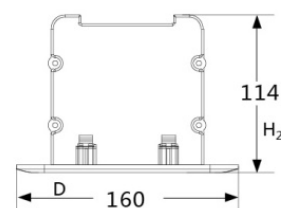

funscreen Premium In-Ceiling Motor vetítőkészlet

Formátum:

4:3, 16:9, 16:10

Felület:

Matt White (gain 1.0)

Tokozat színe:

fehér

Vezérlés:

Smart Control System (RS232, TRIGGER, RF, IR)

cikkszám	formátum	látható szélesség (W)	látható magasság (H)	felső kifutó (T)	alsó fekete sáv (B)	Oldalsó fekete sáv (L/R)	tokozat szélessége (A)
funP.IC.430.213.MW	4:3	203cm	152cm	21cm	5cm	5cm	250cm
funP.IC.430.231.MW	4:3	221cm	166cm	14cm	5cm	5cm	267cm
funP.IC.430.244.MW	4:3	234cm	175cm	8cm	5cm	5cm	280cm
funP.IC.169.180.MW	16:9	170cm	96cm	81cm	5cm	5cm	216cm
funP.IC.169.213.MW	16:9	203cm	114cm	63cm	5cm	5cm	250cm
funP.IC.169.231.MW	16:9	221cm	124cm	53cm	5cm	5cm	267cm
funP.IC.169.244.MW	16:9	234cm	132cm	46cm	5cm	5cm	280cm
funP.IC.169.275.MW	16:9	265cm	149cm	29cm	5cm	5cm	312cm
funP.IC.161.180.MW	16:10	170cm	106cm	71cm	5cm	5cm	216cm
funP.IC.161.213.MW	16:10	203cm	123cm	51cm	5cm	5cm	249cm
funP.IC.161.231.MW	16:10	221cm	138cm	39cm	5cm	5cm	267cm
funP.IC.161.244.MW	16:10	234cm	146cm	31cm	5cm	5cm	280cm
funP.IC.161.275.MW	16:10	265cm	166cm	20cm	5cm	5cm	312cm