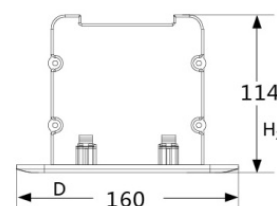

# funscreen Premium In-Ceiling Tensioned Motor vetítőkészlet

**Formátum:**

16:9, 16:10

**Felület:**

Matt White (gain 1.0)

**Tokozat színe:**

fehér

**Vezérlés:**

Smart Control System (RS232, TRIGGER, RF, IR)

cikkszám	formátum	látható szélesség (W)	látható magasság (H)	felső kifutó (T)	alsó fekete sáv (B)	Oldalsó fekete sáv (L/R)	tokozat szélessége (A)
funP.ICT.169.229.MW	16:9	203cm	114cm	40cm	10cm	13cm	273cm
funP.ICT.169.247.MW	16:9	221cm	124cm	40cm	10cm	13cm	291cm
funP.ICT.169.269.MW	16:9	234cm	132cm	40cm	10cm	13cm	304cm
funP.ICT.169.291.MW	16:9	265cm	149cm	40cm	10cm	13cm	336cm
funP.ICT.161.229.MW	16:10	203cm	123cm	40cm	10cm	13cm	273cm
funP.ICT.161.247.MW	16:10	221cm	138cm	40cm	10cm	13cm	291cm
funP.ICT.161.269.MW	16:10	234cm	146cm	40cm	10cm	13cm	304cm
funP.ICT.161.291.MW	16:10	265cm	166cm	40cm	10cm	13cm	336cm