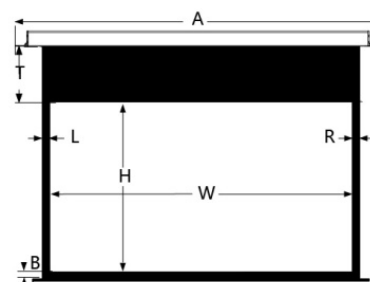

# funscreen Premium In-Ceiling Tensioned Motor vetítőkészlet

**Formátum:**

16:9, 16:10

**Felület:**

Matt White (gain 1.0)

**Tokozat színe:**

fehér

**Vezérlés:**

Smart Control System (RS232, TRIGGER, RF, IR)

cikkszám	formátum	látható szélesség (W)	látható magasság (H)	felső kifutó (T)	alsó fekete sáv (B)	Oldalsó fekete sáv (L/R)	tokozat szélessége (A)
funP.ICT.169.229.MW	16:9	203cm	114cm	40cm	10cm	13cm	273cm
funP.ICT.169.247.MW	16:9	221cm	124cm	40cm	10cm	13cm	291cm
funP.ICT.169.269.MW	16:9	234cm	132cm	40cm	10cm	13cm	304cm
funP.ICT.169.291.MW	16:9	265cm	149cm	40cm	10cm	13cm	336cm
funP.ICT.161.229.MW	16:10	203cm	123cm	40cm	10cm	13cm	273cm
funP.ICT.161.247.MW	16:10	221cm	138cm	40cm	10cm	13cm	291cm
funP.ICT.161.269.MW	16:10	234cm	146cm	40cm	10cm	13cm	304cm
funP.ICT.161.291.MW	16:10	265cm	166cm	40cm	10cm	13cm	336cm