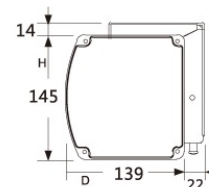

funscreen Premium PT Tensioned Motor vetítőkészlet

Formátum:

16:9, 16:10

Felület:

Matt White (gain 1.0)

Tokozat színe:

fehér

Vezérlés:

Smart Control System (RS232, TRIGGER, RF, IR)

cikkszám	formátum	látható szélesség (W)	látható magasság (H)	felső kifutó (T)	alsó fekete sáv (B)	Oldalsó fekete sáv (L/R)	tokozat szélessége (A)
funP.PTT.169.196MW	16:9	170cm	96cm	40cm	13cm	10cm	225cm
funP.PTT.169.229.MW	16:9	203cm	114cm	40cm	13cm	10cm	258cm
funP.PTT.169.247.MW	16:9	221cm	124cm	40cm	13cm	10cm	276cm
funP.PTT.169.260.MW	16:9	234cm	132cm	40cm	13cm	10cm	289cm
funP.PTT.169.269.MW	16:9	243cm	137cm	40cm	13cm	10cm	298cm
funP.PTT.169.291.MW	16:9	265cm	149cm	40cm	13cm	10cm	320cm
funP.PTT.161.196.MW	16:10	170cm	106cm	40cm	13cm	10cm	225cm
funP.PTT.161.229.MW	16:10	203cm	127cm	40cm	13cm	10cm	258cm
funP.PTT.161.247.MW	16:10	221cm	138cm	40cm	13cm	10cm	276cm
funP.PTT.161.260.MW	16:10	234cm	146cm	40cm	13cm	10cm	289cm
funP.PTT.161.269.MW	16:10	243cm	152cm	40cm	13cm	10cm	298cm
funP.PTT.161.291.MW	16:10	265cm	166cm	40cm	13cm	10cm	320cm