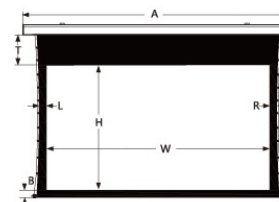

funscreen Premium PT Tensioned Motor vetítőkészlet

Formátum:

16:9, 16:10

Felület:

Matt White (gain 1.0)

Tokozat színe:

fehér

Vezérlés:

Smart Control System (RS232, TRIGGER, RF, IR)

cikkszám	formátum	látható szélesség (W)	látható magasság (H)	felső kifutó (T)	alsó fekete sáv (B)	Oldalsó fekete sáv (L/R)	tokozat szélessége (A)
funP.PTT.169.196MW	16:9	170cm	96cm	40cm	13cm	10cm	225cm
funP.PTT.169.229.MW	16:9	203cm	114cm	40cm	13cm	10cm	258cm
funP.PTT.169.247.MW	16:9	221cm	124cm	40cm	13cm	10cm	276cm
funP.PTT.169.260.MW	16:9	234cm	132cm	40cm	13cm	10cm	289cm
funP.PTT.169.269.MW	16:9	243cm	137cm	40cm	13cm	10cm	298cm
funP.PTT.169.291.MW	16:9	265cm	149cm	40cm	13cm	10cm	320cm
funP.PTT.161.196.MW	16:10	170cm	106cm	40cm	13cm	10cm	225cm
funP.PTT.161.229.MW	16:10	203cm	127cm	40cm	13cm	10cm	258cm
funP.PTT.161.247.MW	16:10	221cm	138cm	40cm	13cm	10cm	276cm
funP.PTT.161.260.MW	16:10	234cm	146cm	40cm	13cm	10cm	289cm
funP.PTT.161.269.MW	16:10	243cm	152cm	40cm	13cm	10cm	298cm
funP.PTT.161.291.MW	16:10	265cm	166cm	40cm	13cm	10cm	320cm