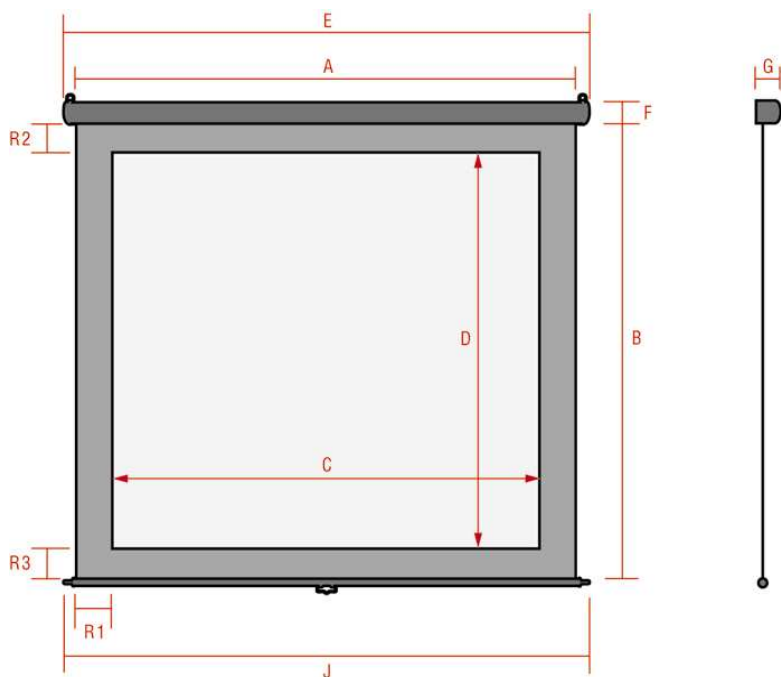

cikkszám	méret	képarány	A	B	C	D	E	F	G	R1	R2	R3
fun30.110.160.r	160X160	1:1	1600	1600	1560	1560	1745	68	68	20	20	20
fun30.110.180.r	180X180	1:1	1800	1800	1760	1760	1945	68	68	20	20	20
fun30.110.200.r	200X200	1:1	2000	2000	1960	1960	2145	68	68	20	20	20
fun30.110.240.r	240X240	1:1	2400	2400	2360	2360	2543	89	89	20	20	20
fun30.110.300.r	300X300	1:1	3000	3000	2920	2920	2543	89	89	40	40	40
fun30.430.160.r	160X129	4:3	1600	1290	1560	1170	1745	68	68	20	20	20
fun30.430.180.r	180X144	4:3	1800	1440	1760	1320	1945	68	68	20	20	20
fun30.430.200.r	200X129	4:3	2000	1590	1960	1470	2145	68	68	20	20	20
fun30.430.240.r	240X189	4:3	2400	1890	2360	1770	2543	89	89	20	20	20
fun30.430.300.r	300X233	4:3	3000	2330	2920	2190	2543	89	89	40	40	40
fun30.169.160.r	160x130	16:9	1600	900	1560	880	1745	68	68	20	40	20
fun30.169.180.r	180x141	16:9	1800	1020	1760	990	1945	68	68	20	40	20
fun30.169.200.r	200x152	16:9	2000	1130	1960	1100	2145	68	68	20	40	20
fun30.169.240.r	240x175	16:9	2400	1350	2360	1330	2543	89	89	20	40	20
fun30.169.300.r	300x208	16:9	3000	1690	2920	1640	2543	89	89	40	40	40

méretek miliméterben