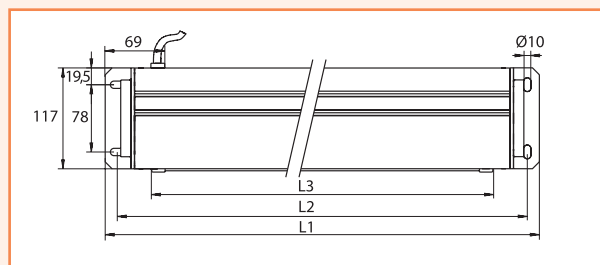

Aspect ratio	Screen size h x w cm	Viewing size h x w cm	Nominal diagonal		Case			Net weight in kg	Up/down in sec.	Screen fabrics	
			cm	inches	L1 mm	L2 mm	L3 mm			Matte white M prod. code	Datalux M prod. code
1:1	160x160	151x151			1727	1699	1620	16	13	PSEES 103	PSEES 104
	180x180	173x173			1927	1899	1820	17	15	PSEES 108	PSEES 109
	200x200	195x195			2147	2119	2040	21	17	PSEES 113	PSEES 114
	220x220	215x215			2347	2319	2240	23	18	PSEES 118	PSEES 119
	240x240	230x230			2547	2519	2440	27	20	PSEES 120	PSEES 121
	280x280	270x270			2947	2919	2840	31	23	PSEES 122	PSEES 123
300x300	290x290			3147	3119	3040	35	24	PSEES 124	PSEES 125	
4:3	123x160	110x146	183	72	1727	1699	1620	15	11	PSEEV 118	PSEEV 119
	138x180	126x168	213	84	1927	1899	1820	17	13	PSEEV 103	PSEEV 104
	153x200	143x190	254	100	2147	2119	2040	19	14	PSEEV 108	PSEEV 109
	183x240	173x230	305	120	2547	2519	2440	24	16	PSEEV 111	PSEEV 112
	213x280	203x270	355	140	2947	2919	2840	28	19	PSEEV 114	PSEEV 115
	228x300	218x290	381	150	3147	3119	3040	31	20	PSEEV 116	PSEEV 117
16:9	90x160	82x146	165	65	1727	1699	1620	14	8	PSEEW 109	PSEEW 110
	102x180	95x168	208	82	1927	1899	1820	15	9	PSEEW 111	PSEEW 112
	117x200	107x190	234	92	2147	2119	2040	18	11	PSEEW 107	PSEEW 108
	139x240	129x230	269	106	2547	2519	2440	23	13	PSEEW 101	PSEEW 102
	173x300	165x295	338	133	3147	3119	3040	28	16	PSEEW 104	PSEEW 105