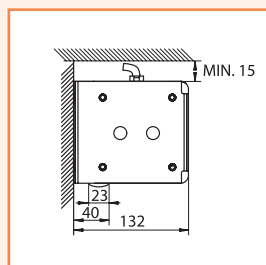

Aspect ratio	Screen size h x w cm	Viewing size h x w cm	Nominal diagonal		Case			Net weight in kg	Up/down in sec.	Screen fabrics	
			cm	inches	L1 mm	L2 mm	L3 mm			Matte white M prod. code	Datalux M prod. code
1:1	160x160	151x151			1727	1699	1620	16	13	PSEES 103	PSEES 104
	180x180	173x173			1927	1899	1820	17	15	PSEES 108	PSEES 109
	200x200	195x195			2147	2119	2040	21	17	PSEES 113	PSEES 114
	220x220	215x215			2347	2319	2240	23	18	PSEES 118	PSEES 119
	240x240	230x230			2547	2519	2440	27	20	PSEES 120	PSEES 121
	280x280	270x270			2947	2919	2840	31	23	PSEES 122	PSEES 123
300x300	290x290			3147	3119	3040	35	24	PSEES 124	PSEES 125	
4:3	123x160	110x146	183	72	1727	1699	1620	15	11	PSEEV 118	PSEEV 119
	138x180	126x168	213	84	1927	1899	1820	17	13	PSEEV 103	PSEEV 104
	153x200	143x190	254	100	2147	2119	2040	19	14	PSEEV 108	PSEEV 109
	183x240	173x230	305	120	2547	2519	2440	24	16	PSEEV 111	PSEEV 112
	213x280	203x270	355	140	2947	2919	2840	28	19	PSEEV 114	PSEEV 115
	228x300	218x290	381	150	3147	3119	3040	31	20	PSEEV 116	PSEEV 117
16:9	90x160	82x146	165	65	1727	1699	1620	14	8	PSEEW 109	PSEEW 110
	102x180	95x168	208	82	1927	1899	1820	15	9	PSEEW 111	PSEEW 112
	117x200	107x190	234	92	2147	2119	2040	18	11	PSEEW 107	PSEEW 108
	139x240	129x230	269	106	2547	2519	2440	23	13	PSEEW 101	PSEEW 102
	173x300	165x295	338	133	3147	3119	3040	28	16	PSEEW 104	PSEEW 105