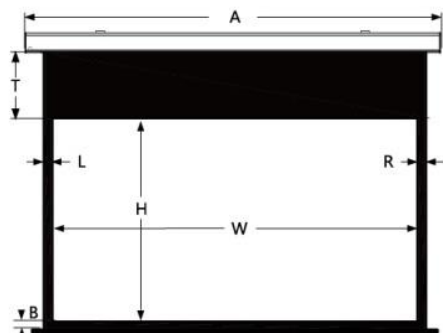

funscreen Tensioned Motor vetítőkészlet

Formátum:

4:3, 16:9, 16:10

Felület:

Matt fehér (gain 1.1)

Tokozat színe:

fehér

Vezérlés:

fali kapcsoló + RF (jobboldali kábelezés)

cikkszám	formátum	szélesség	magasság	szélesség látható (W)	magasság látható (H)	felső kifutó (T)	ház szélessége (A)
fun50.430.217.x	4:3	217cm	157cm	197cm	147cm	10cm	248cm
fun50.430.256.x	4:3	256cm	187cm	236cm	177cm	10cm	287cm
fun50.430.320.x	4:3	320cm	235cm	300cm	225cm	10cm	351cm
fun50.169.256.x	16:9	256cm	177cm	236cm	132cm	40cm	287cm
fun50.169.282.x	16:9	282cm	192cm	262cm	147cm	40cm	313cm
fun50.169.320.x	16:9	320cm	213cm	300cm	168cm	40cm	351cm
fun50.161.256.x	16:10	256cm	192cm	236cm	147cm	40cm	287cm
fun50.161.282.x	16:10	282cm	208cm	262cm	163cm	40cm	313cm
fun50.161.320.x	16:10	320cm	232cm	300cm	187cm	40cm	351cm
fun50.161.520.x	16:10	520cm	357cm	500cm	312cm	40cm	560cm