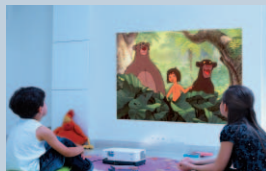

EPSON®

EXCEED YOUR VISION

Az új Epson EMP-DM1 szórakoztató központ nagyképernyős élményt nyújt

Egyszerű telepítés 3 lépésben

1. Csatlakoztassa

2. Helyezze be a DVD-t

3. Élvezze a képet

Lejátszhat DVD- és DivX-videókat, MP3-fájlokat és CD-eket, digitális képeket nézgethet CD-ről, vagy USB-s memóriáról, de csatlakoztathat TV-t vagy számítógépet is ehhez a készülékhez, amely kivetítő, DVD-lejátszó és kéthangszórós surround hangrendszer is egyben.

A speciális játék ütem módban játékkonzolt csatlakoztatva igazán az események középpontjában érezheti magát.

Nézze meg nagy képernyőn A dzsungel könyve című Disney DVD-t az Epson EMP-DM1 segítségével*

*A DVD külön kapható

© Disney

Epson **DM1**
EMP

Csatlakoztassa, nyomja meg a lejátszógombot és már házimozizhat is!

Sokféle külső eszközt csatlakoztathat és hallgathat azonnal, például mp3-lejátszókat.

A speciális játék üzemmóddal nagy képernyőn élheti át az akciódús videojátékokat.