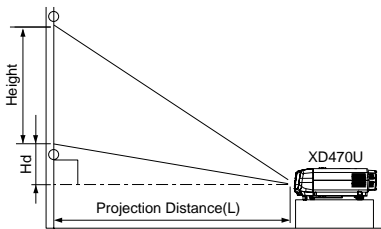

Dimensions

Unit: mm

Screen size and Projection distance

As seen from the side

Screen size chart

Screen (4:3 aspect ratio)						Distance from screen (L)		Height projected image (Hd)		Screen (16:9 aspect ratio)						Distance from screen (L)		Height projected image (Hd)					
Diagonal size		Width (W)		Height (H)		Shortest		Longest		Diagonal size		Width (W)		Height (H)		Shortest		Longest		Diagonal size		Height projected image (Hd)	
inch	cm	inch	cm	inch	cm	inch	m	inch	m	inch	cm	inch	cm	inch	cm	inch	m	inch	m	inch	cm	inch	cm
40	102	32	81	24	61	50	1.3	60	1.5	3.5	9	40	102	35	89	20	50	55	1.4	66	1.7	6.7	17
60	152	48	122	36	91	76	1.9	91	2.3	5.2	13	60	152	52	133	29	75	82	2.1	99	2.5	10.1	26
80	203	64	163	48	122	101	2.6	121	3.1	7.0	18	80	203	70	177	39	100	110	2.8	132	3.3	13.5	34
100	254	80	203	60	152	126	3.2	151	3.8	8.7	22	100	254	87	221	49	125	137	3.5	165	4.2	16.9	43
150	381	120	305	90	229	189	4.8	227	5.8	13.1	33	150	381	131	332	74	187	206	5.2	247	6.3	25.3	64
200	508	160	406	120	305	252	6.4	302	7.7	17.4	44	200	508	174	443	98	249	275	7.0	329	8.4	33.7	86
250	635	200	508	150	381	315	8.0	378	9.6	21.8	55	250	635	218	553	123	311	343	8.7	412	10.5	42.2	107
300	762	240	610	180	457	378	9.6	-	-	26.1	66	300	762	261	664	147	374	412	10.5	-	-	50.6	129