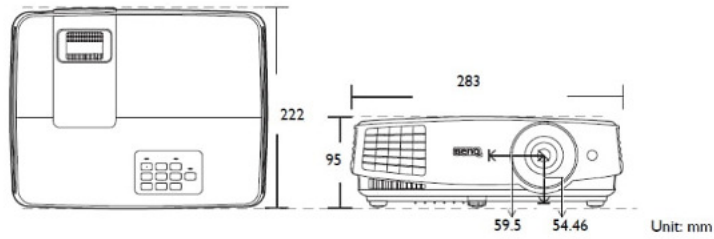

Dimension

Ceiling/Wall mount screw: M4
(Max L = 25 mm; Min L = 20 mm)

283 mm (W) x 95 mm (H) x 222 mm (D)

Installation

The screen aspect ratio is 16:10 and the projected picture is in a 16:10 aspect ratio

Diagonal		Screen size		Projection distance (mm)			Offset (mm)
Inch	mm	W (mm)	H (mm)	Min length (max. zoom)	Average	Max length (min. zoom)	
60	1524	1292	808	1564	1796	2029	80.8
70	1778	1508	942	1824	2096	2367	94.2
80	2032	1723	1077	2085	2395	2705	107.7
90	2286	1939	1212	2346	2695	3044	121.2
100	2540	2154	1346	2606	2994	3382	134.6
110	2794	2369	1481	2867	3293	3720	148.1
120	3048	2585	1615	3128	3593	4058	161.5
130	3302	2800	1750	3388	3892	4396	175.0
140	3556	3016	1885	3649	4192	4734	188.5
150	3810	3231	2019	3909	4491	5073	201.9
160	4064	3446	2154	4170	4790	5411	215.4
170	4318	3662	2289	4431	5090	5749	228.9
180	4572	3877	2423	4691	5389	6087	242.3