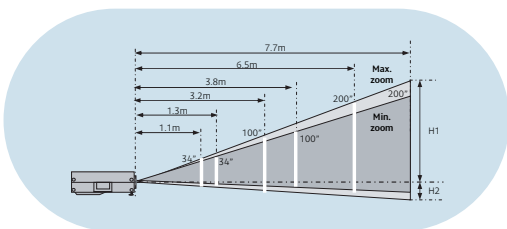

Egyéb jellemzők	
Beépített hangszóró	4 cm x 3 cm, 1 W, Mono
Alkalmazott eljárások	Progresszív letapogatás (480i/575i) AMMS (Automatic Scanning System) 10 bites digitális gammakorrekció Standard, magas kontrasztú, mozi, egyéni
Képmínőség kiválasztása	
Csatlakozók	
Analog RGB bemenet	Mini D-sub, 15 pólusú
Digitális bemenet	-
Video bemenet	RCA x 1: kompozit bemenet; Mini D-sub (15 pólusú): analog RGB bemenet/kimenet; komponens bemenet; SCART bemenet
Audio bemenet	Sztereó mini-jack
Audio kimenet	Sztereó mini-jack
Egér csatlakozó	USB (B típusú)
Technikai adatok	
Tápellátás	100 V, 100 – 120 V, 200 – 240 V, 50/60 Hz
Tömeg	2,2 kg
Méret (szé. x mé. x ma.)	278 x 213 x 80 mm
Teljesítményfelvétel	244 W (halk üzemmódban: 169 W)
Zajszint	37 dB A (halk üzemmódban: 32 dB A)
Üzemeltetési hőmérséklettartomány	5 – 35 °C
Tárolási hőmérséklettartomány	-10 – 60 °C
TM Minden vállalat/termék név az adott vállalat védjegye vagy bejegyzett védjegye az adott régióban/országban. A Canon fenntartja az adatok mindenféle előzetes bejelentés nélküli változtatásának jogát, továbbá nem vállal felelősséget az esetleges nyomdahibáért!	

you can
Canon

LV-S3
hordozható
multimédiás minivetítő

*Vetítés varázsütésre
bárhol, bármikor*

MÉRT KÉPTÁVOLSÁG ADATOK (normál vetítőlencsét használva)

Képméret	34'	100'	200'
Zoom (max.)	1,1 m	3,2 m	6,5 m
Zoom (min.)	1,3 m	3,8 m	7,7 m
Magasság (H1)	46 cm	135 cm	270 cm
Magasság (H2)	5 cm	15 cm	30 cm

OPCIONÁLIS KIEGÉSZÍTŐK
Mennyezeti tartóállvány (LV-CL09)
SCART kábel (LV-CA31)
Komponens kábel (LV-CA32)

you can
Canon

Canon Hungária Kft.
1031 – Budapest,
Záhony u. 7.
Graphisoft Park 1.

www.canon.hu

© Canon Hungária Kft. 2004.