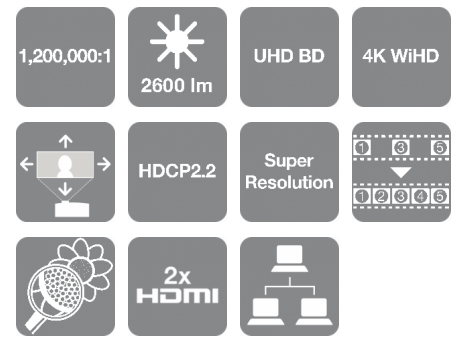

EH-TW9400W

ADATLAP

Éljen át otthonában mozsizintű kalandokat ezzel a PRO-UHD, 4K WiHD-átvitelre képes, motorizált optikával rendelkező, 3LCD és HDR technológiát használó projektorral.

Ezen PRO-UHD projektor 4K WiHD-átvitelének köszönhetően a mozi szerelmesei több időt tölthetnek a lenyűgöző képi világ élvezetében, és kevesebbet kell foglalkozniuk a kábelekkel. A nagyszerű kép megjelenítéséhez a projektor rengeteg funkciót biztosít, az 1 200 000:1 dinamikus kontraszttal, a 4K felskálázás technológiával, a 3LCD-technológiával, valamint a Full HD, az UHD BD és a HDR technológiák támogatásával. A motorizált optikával a beállítás is gyors, pontos és egyszerű.

Élvezze a tökéletes képminőséget

Javítsa a házimozizélményt ezzel a nagy teljesítményű, 4K felskálázásra képes projektorral. A színek gazdag és élénk árnyalatokban jelennek meg, továbbá a „szivárványhatás” is elkerülhető az Epson 3LCD technológiájának köszönhetően, amely egyformán magas, 2 600 lumen értékű fehér- és színesfény kibocsátást biztosít. A HDR-támogatás további részleteket és mélységeket fed fel, így biztosítva a természetes, mégis gazdagabb színeket. A rendkívül széles színtér növeli az életszerű színek tartományát. Ráadásul az árnyékok hihetetlen részletgazdagságát és a legmélyebb fekete színt biztosítja kiváló, 1 200 000:1 kontraszttal. Még a leggyorsabb akciójeleneteket is egyszerűen kezeli, hiszen a képkocka-interpoláció és a részletkiemelés funkciók éles, egyenletes és hibátlan képet állítanak elő.

KÉP

Színésfény kibocsátás	2.600 Lumen
Fehérfény kibocsátás	2.600 Lumen
Felbontás	Full HD 1080p, 1920 x 1080, 16:9
Kontrasztarány	1.200.000 : 1
Izzó	UHE, 250 W, 3.500 h Élettartam, 5.000 h Élettartam (tartalék üzemmódban)
Keystone-korrektció	Manuális függőleges: ± 30 °
Színreprodukció	akár 1,07 milliárd szín
Nagy felbontás	4K-felbontás
Képarány	16:9