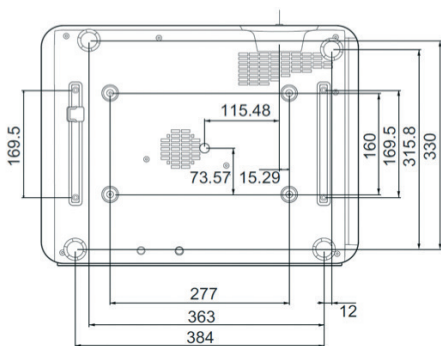

Abmessungen

Objektivdaten

Screen				Distance from screen (mm)			Offset (mm)
Diagonal	W (mm)	H (mm)	Min length (max. zoom)	Average	Max length (min. zoom)		
Inch	mm	mm	mm	mm	mm	mm	
40	1016	862	538	1172	1525	1878	0
50	1270	1077	673	1465	1906	2348	0
60	1524	1292	808	1758	2287	2817	0
80	2032	1723	1077	2343	3050	3756	0
90	2286	1939	1212	2636	3431	4226	0
100	2540	2154	1346	2929	3812	4696	0
110	2794	2369	1481	3222	4194	5165	0
120	3048	2585	1615	3515	4575	5635	0
130	3302	2800	1750	3808	4956	6104	0
140	3556	3015	1885	4101	5337	6574	0
150	3810	3231	2019	4394	5719	7043	0
160	4064	3446	2154	4687	6100	7513	0
170	4318	3662	2289	4980	6481	7982	0
180	4572	3877	2423	5273	6862	8452	0
190	4826	4092	2558	5566	7244	8922	0
200	5080	4308	2692	5859	7625	9391	0
250	6350	5385	3365	7323	9531	11739	0
300	7620	6462	4039	8788	11437	14087	0
350	8890	7539	4712	10253	13344	16434	0
400	10160	8616	5385	11717	15250	18782	0
500	12700	10770	6731	14647	19062	23478	0

Technische Zeichnungen

A: BenQ ceiling mount CMG3 (5JJAM10.001)
Ceiling mount screw: M4
(Max. L = 25 mm; Min. L = 20 mm)

B: Third party mounting holes
Screw: M6 (Max. L = 8 mm)

Unit: mm

Deutschland
BenQ Deutschland GmbH
Essener Straße 5
46047 Oberhausen
Deutschland
Tel.: +49 (0) 208 / 409 42-0
BenQ.de