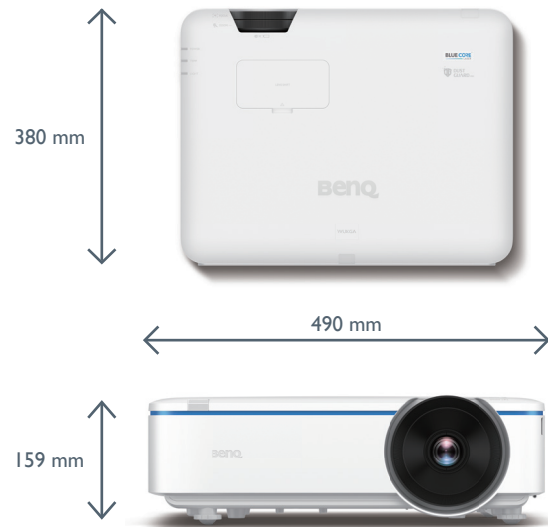

Abmessungen