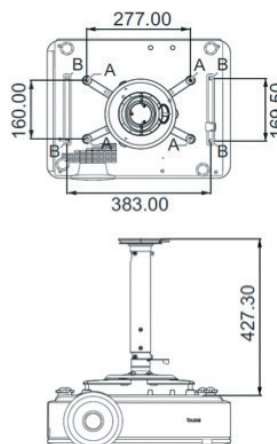

Abmessungen

Objektivdaten

Screen				Distance from screen (mm)			Offset (mm)
Diagonal	W (mm)	H (mm)	Min length (max. zoom)	Average	Max length (min. zoom)		
Inch	mm	mm	mm	mm	mm	mm	
40	1016	862	538	1172	1525	1878	0
50	1270	1077	673	1465	1906	2348	0
60	1524	1292	808	1758	2287	2817	0
80	2032	1723	1077	2343	3050	3756	0
90	2286	1939	1212	2636	3431	4226	0
100	2540	2154	1346	2929	3812	4696	0
110	2794	2369	1481	3222	4194	5165	0
120	3048	2585	1615	3515	4575	5635	0
130	3302	2800	1750	3808	4956	6104	0
140	3556	3015	1885	4101	5337	6574	0
150	3810	3231	2019	4394	5719	7043	0
160	4064	3446	2154	4687	6100	7513	0
170	4318	3662	2289	4980	6481	7982	0
180	4572	3877	2423	5273	6862	8452	0
190	4826	4092	2558	5566	7244	8922	0
200	5080	4308	2692	5859	7625	9391	0
250	6350	5385	3365	7323	9531	11739	0
300	7620	6462	4039	8788	11437	14087	0
350	8890	7539	4712	10253	13344	16434	0
400	10160	8616	5385	11717	15250	18782	0
500	12700	10770	6731	14647	19062	23478	0

Technische Zeichnungen

A: BenQ ceiling mount CMG3 (5JJAM10.001)
Ceiling mount screw: M4
(Max. L = 25 mm; Min. L = 20 mm)

B: Third party mounting holes
Screw: M6 (Max. L = 8 mm)

Unit: mm

Deutschland
BenQ Deutschland GmbH
Essener Straße 5
46047 Oberhausen
Deutschland
Tel.: +49 (0) 208 / 409 42-0
BenQ.de