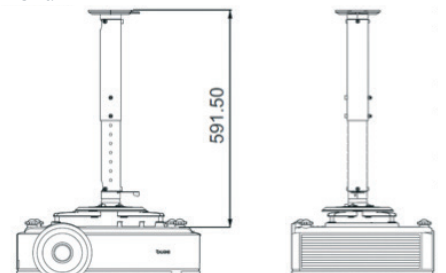

Abmessungen

Objektivdaten

Screen				Distance from screen (mm)			Offset (mm)
Diagonal	W (mm)	H (mm)	Min length (max. zoom)	Average	Max length (min. zoom)		
Inch	mm	mm	mm	mm	mm	mm	
40	1016	862	538	1172	1525	1878	0
50	1270	1077	673	1465	1906	2348	0
60	1524	1292	808	1758	2287	2817	0
80	2032	1723	1077	2343	3050	3756	0
90	2286	1939	1212	2636	3431	4226	0
100	2540	2154	1346	2929	3812	4696	0
110	2794	2369	1481	3222	4194	5165	0
120	3048	2585	1615	3515	4575	5635	0
130	3302	2800	1750	3808	4956	6104	0
140	3556	3015	1885	4101	5337	6574	0
150	3810	3231	2019	4394	5719	7043	0
160	4064	3446	2154	4687	6100	7513	0
170	4318	3662	2289	4980	6481	7982	0
180	4572	3877	2423	5273	6862	8452	0
190	4826	4092	2558	5566	7244	8922	0
200	5080	4308	2692	5859	7625	9391	0
250	6350	5385	3365	7323	9531	11739	0
300	7620	6462	4039	8788	11437	14087	0
350	8890	7539	4712	10253	13344	16434	0
400	10160	8616	5385	11717	15250	18782	0
500	12700	10770	6731	14647	19062	23478	0

Technische Zeichnungen

A: BenQ ceiling mount CMG3 (5JJAM10.001)
Ceiling mount screw: M4
(Max. L = 25 mm; Min. L = 20 mm)

B: Third party mounting holes
Screw: M6 (Max. L = 8 mm)

Unit: mm

Deutschland
BenQ Deutschland GmbH
Essener Straße 5
46047 Oberhausen
Deutschland
Tel.: +49 (0) 208 / 409 42-0
BenQ.de