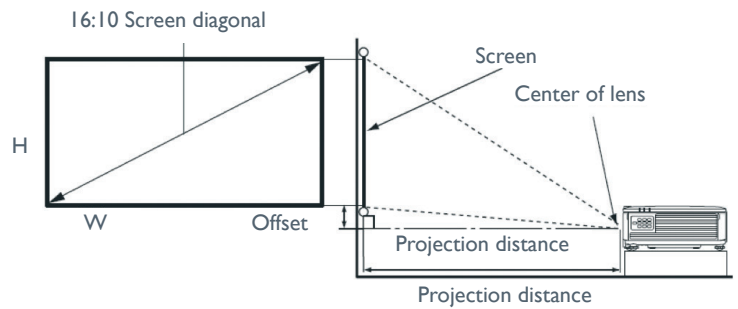

Objektivdaten

Screen				Distance from screen (mm)			Offset (mm)
Diagonal	W (mm)	H (mm)	Min length (max. zoom)	Average	Max length (min. zoom)		
Inch	mm	mm	mm	mm	mm	mm	
40	1016	862	538	1172	1525	1878	0
50	1270	1077	673	1465	1906	2348	0
60	1524	1292	808	1758	2287	2817	0
80	2032	1723	1077	2343	3050	3756	0
90	2286	1939	1212	2636	3431	4226	0
100	2540	2154	1346	2929	3812	4696	0
110	2794	2369	1481	3222	4194	5165	0
120	3048	2585	1615	3515	4575	5635	0
130	3302	2800	1750	3808	4956	6104	0
140	3556	3015	1885	4101	5337	6574	0
150	3810	3231	2019	4394	5719	7043	0
160	4064	3446	2154	4687	6100	7513	0
170	4318	3662	2289	4980	6481	7982	0
180	4572	3877	2423	5273	6862	8452	0
190	4826	4092	2558	5566	7244	8922	0
200	5080	4308	2692	5859	7625	9391	0
250	6350	5385	3365	7323	9531	11739	0
300	7620	6462	4039	8788	11437	14087	0
350	8890	7539	4712	10253	13344	16434	0
400	10160	8616	5385	11717	15250	18782	0
500	12700	10770	6731	14647	19062	23478	0