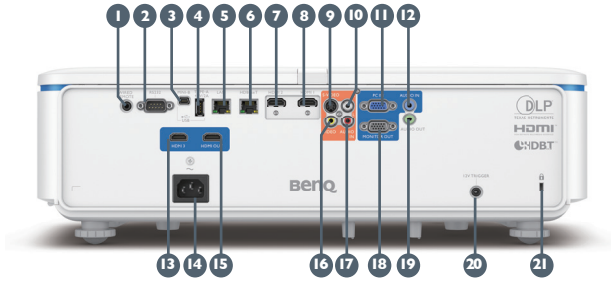

Ein- und Ausgänge

① Wired Remote Input	⑫ Audio Input (mini jack)
② RS232 Input (D-sub 9pin, male)	⑬ HDMI 3
③ USB TypeB (Service)	⑭ AC Power Jack
④ USB TypeA (5V/2A power)	⑮ HDMI Output
⑤ LAN Port (RJ45 for Network control)	⑯ Composite Video (RCA)
⑥ HDBaseT	⑰ RCA Audio Input L
⑦ HDMI 2	⑱ Monitor Output (D-sub 15pin, Female)
⑧ HDMI 1	⑲ Audio Output (mini jack)
⑨ S-Video Input	⑳ 12V Trigger
⑩ RCA Audio Input R	㉑ Kensington anti-theft lock slot
⑪ PC Input