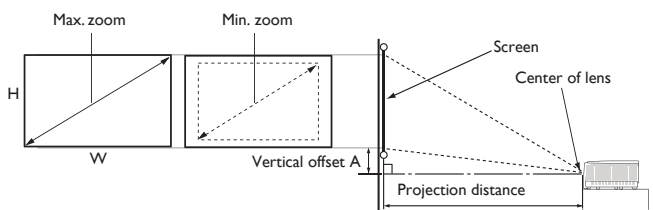

Dimensions

Distance Chart

Screen size		Distance from screen (mm)			Offset (mm)		
Diagonal	W (mm)	H (mm)	Min length (max zoom)	Average		Max length (min zoom)	
30	762	664	374	891	1140	1389	96
40	1016	886	498	1205	1537	1869	128
50	1270	1107	623	1520	1934	2348	160
60	1524	1328	747	1834	2331	2828	192
80	2032	1771	996	2463	3125	3787	256
100	2540	2241	1245	3092	3919	4746	320
120	3048	2657	1494	3721	4713	5704	384
140	3556	3099	1743	4350	5507	6663	448
160	4064	3542	1992	4979	6301	7622	512
180	4572	3985	2241	5608	7095	8581	576
200	5080	4428	2491	6237	7889	9540	640
220	5588	4870	2740	6866	8682	10499	704
250	6350	5535	3113	7809	9873	11937	800
300	7620	6641	3736	9382	11858	14335	960

*To optimize your projection quality, we suggest to do the projection within non-gray area.

Ceiling Mount Chart

* Ceiling mounting screws: M4 (Max. L=10, Min. L=8)

BenQ Europe B.V.

Meerenakkerweg 1-17
5652 AR Eindhoven
The Netherlands
Tel: +31 88 8889200