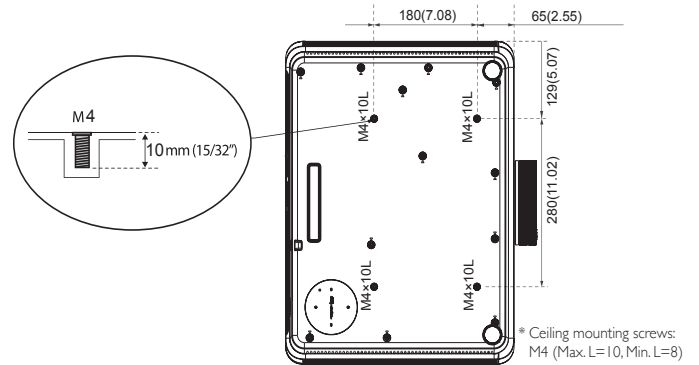

Input and Output Terminals

- ① HDMI v1.4a (share with MHL)
- ② DC 12V Trigger (3.5 mm Jack)
- ③ USB Type A (power 5V / 1.5A)
- ④ HDMI v1.4a
- ⑤ LAN (RJ45)
- ⑥ RS232 (DB-9pin)
- ⑦ PC (D-sub 15pin)
- ⑧ S-Video Input (Mini DIN 4pin)
- ⑨ Audio Input (Mini Jack)
- ⑩ Audio L / R Input (RCA)
- ⑪ USB Type Mini B (FW download/service)
- ⑫ AC power cord inlet
- ⑬ Kensington anti-theft lock slot
- ⑭ Monitor Output (D-sub 15pin)
- ⑮ Composite Video Input (RCA)
- ⑯ Audio Output (Mini Jack)
- ⑰ Microphone Input (Mini Jack)

Dimensions

Distance Chart

Screen size		Distance from screen (mm)			Offset (mm)		
Diagonal	W (mm)	H (mm)	Min length (max zoom)	Average		Max length (min zoom)	
30	762	664	374	891	1140	1389	96
40	1016	886	498	1205	1537	1869	128
50	1270	1107	623	1520	1934	2348	160
60	1524	1328	747	1834	2331	2828	192
80	2032	1771	996	2463	3125	3787	256
100	2540	2241	1245	3092	3919	4746	320
120	3048	2657	1494	3721	4713	5704	384
140	3556	3099	1743	4350	5507	6663	448
160	4064	3542	1992	4979	6301	7622	512
180	4572	3985	2241	5608	7095	8581	576
200	5080	4428	2491	6237	7889	9540	640
220	5588	4870	2740	6866	8682	10499	704
250	6350	5535	3113	7809	9873	11937	800
300	7620	6641	3736	9382	11858	14335	960

*To optimize your projection quality, we suggest to do the projection within non-gray area.

Ceiling Mount Chart

* Ceiling mounting screws: M4 (Max. L=10, Min. L=8)

BenQ Europe B.V.

Meerenakkerweg 1-17
5652 AR Eindhoven
The Netherlands
Tel: +31 88 8889200