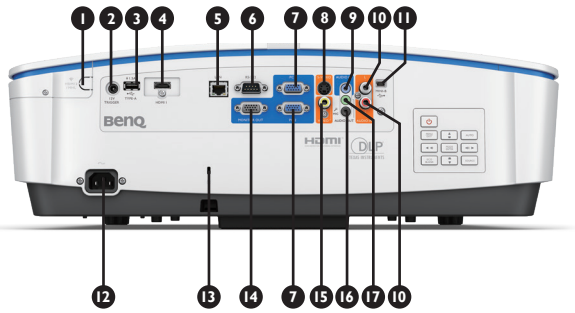

Input and Output Terminals

- ① HDMI v1.4a (share with MHL)
- ② DC 12V Trigger (3.5 mm Jack)
- ③ USB Type A (power 5V / 1.5A)
- ④ HDMI v1.4a
- ⑤ LAN (RJ45)
- ⑥ RS232 (DB-9pin)
- ⑦ PC (D-sub 15pin)
- ⑧ S-Video Input (Mini DIN 4pin)
- ⑨ Audio Input (Mini Jack)
- ⑩ Audio L / R Input (RCA)
- ⑪ USB Type Mini B (FW download/service)
- ⑫ AC power cord inlet
- ⑬ Kensington anti-theft lock slot
- ⑭ Monitor Output (D-sub 15pin)
- ⑮ Composite Video Input (RCA)
- ⑯ Audio Output (Mini Jack)
- ⑰ Microphone Input (Mini Jack)