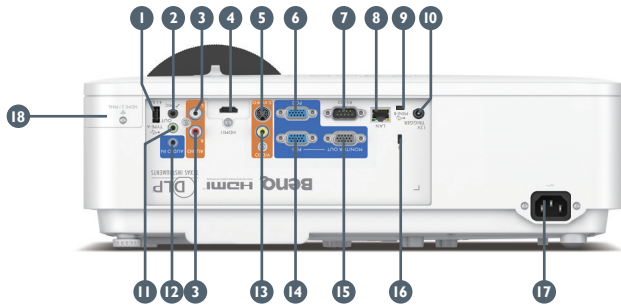

Ein- und Ausgänge

- 1 USB Type A (1.5A power)
- 2 Microphone Input (Mini jack)
- 3 Audio L / R Input (RCA)
- 4 HDMI-I
- 5 S-Video
- 6 PC 2 Input (D-sub 15pin, Female)
- 7 RS232 Input (D-sub 9pin, male)
- 8 LAN (RJ45) (Control & FW Upgrade)
- 9 USB Type min B (For Page up / down and FW upgrade)
- 10 DC 12V Trigger (3.5 mm Jack)
- 11 Audio Output (mini jack)
- 12 Audio Input (mini jack)
- 13 Composite Video (RCA)
- 14 PC 1 Input (D-sub 15pin, Female)
- 15 Monitor Output (D-sub 15pin, Female)
- 16 IR Receiver (Front+Top)
- 17 AC Power Jack
- 18 HDMI-2 / MHL (Hidden space for QCast / QCast Mirror)