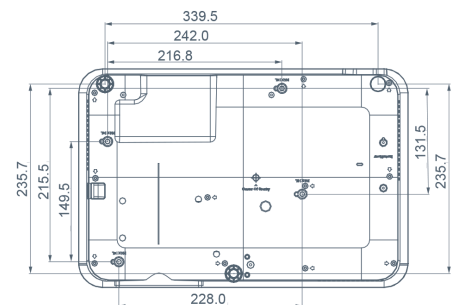

Technische Zeichnungen

Unit: mm

Deutschland
BenQ Deutschland GmbH
Essener Straße 5
46047 Oberhausen
Deutschland
Tel.: +49 (0) 208 / 409 42-0
BenQ.de

Österreich
BenQ Deutschland GmbH
Niederlassung Österreich
Wehlstraße 27b / Stg. 2 / Top 5
1200 Wien
Tel.: +43 190 7276-0
BenQ.at

Schweiz
BenQ Deutschland GmbH
Zweigniederlassung Baden
Täferstrasse 32
5405 Baden-Dättwil
Tel.: +41 44 74399-99
BenQ.ch

©2018 BenQ Corp. Die technischen Daten können je nach Region variieren, bitte erkundigen Sie sich bei Ihrem örtlichen Händler nach den Einzelheiten. Die Eigenschaften und technischen Daten des Produkts können ohne vorherige Ankündigung geändert werden. Diese Inhalte können Firmennamen und Schutzmarken von Dritten enthalten, welche Eigentum der jeweiligen Dritten sind. Datenstand: 15/08/18/DE/AT/CH

BENQ