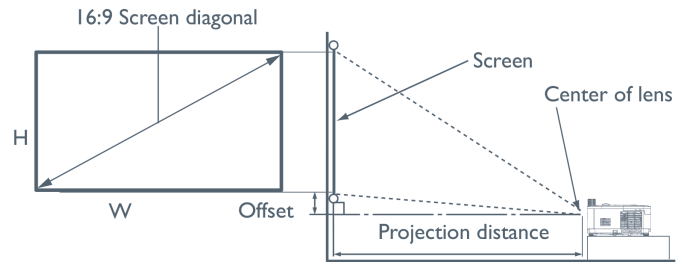

## Ein- und Ausgänge

- 1 USB TypeA (1.5A power)
- 2 Microphone Input (Mini jack)
- 3 Audio L / R Input (RCA)
- 4 HDMI-I
- 5 S-Video
- 6 PC 2 Input (D-sub 15pin, Female)
- 7 RS232 Input (D-sub 9pin, male)
- 8 LAN (RJ45) (Control & FW Upgrade)
- 9 USB Type min B (For Page up / down and FW upgrade)
- 10 DC 12V Trigger (3.5 mm Jack)
- 11 Audio Output (mini jack)
- 12 Audio Input (mini jack)
- 13 Composite Video (RCA)
- 14 PC 1 Input (D-sub 15pin, Female)
- 15 Monitor Output (D-sub 15pin, Female)
- 16 IR Receiver (Front+Top)
- 17 AC Power Jack
- 18 HDMI-2 / MHL (Hidden space for QCast / QCast Mirror)

## Abmessungen

## Objektivdaten

Screen size				Projection distance (mm)		
Diagonal		H	W	Min distance (max zoom)	Average	Max distance (min zoom)
Inch	mm	(mm)	(mm)			
30	762	374	664	891	1140	1389
40	1016	498	886	1205	1537	1869
50	1270	623	1107	1520	1934	2348
60	1524	747	1328	1834	2331	2828
80	2032	996	1771	2463	3125	3787
100	2540	1245	2214	3092	3919	4746
120	3048	1494	2657	3721	4713	5704
140	3556	1743	3099	4350	5507	6663
160	4064	1992	3542	4979	6301	7622
180	4572	2241	3985	5608	7095	8581
200	5080	2491	4428	6237	7889	9540
220	5588	2740	4870	6866	8683	10499
250	6350	3113	5535	7809	9873	11937
300	7620	3736	6641	9382	11859	14335