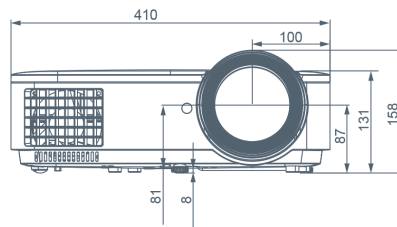

Technische Zeichnungen

Unit: mm

Deutschland
BenQ Deutschland GmbH
Essener Straße 5
46047 Oberhausen
Deutschland
Tel.: +49 (0) 208 / 409 42-0
BenQ.de

Österreich
BenQ Deutschland GmbH
Niederlassung Österreich
Wehlstraße 27b / Stg. 2 / Top 5
1200 Wien
Tel.: +43 190 7276-0
BenQ.at

Schweiz
BenQ Deutschland GmbH
Zweigniederlassung Baden
Täfermstrasse 32
5405 Baden-Dättwil
Tel.: +41 44 74399-99
BenQ.ch

©2018 BenQ Corp. Die technischen Daten können je nach Region variieren, bitte erkundigen Sie sich bei Ihrem örtlichen Händler nach den Einzelheiten. Die Eigenschaften und technischen Daten des Produkts können ohne vorherige Ankündigung geändert werden. Diese Inhalte können Firmennamen und Schutzmarken von Dritten enthalten, welche Eigentum der jeweiligen Dritten sind. Datenstand: 15/08/18/DE/AT/CH

BENQ