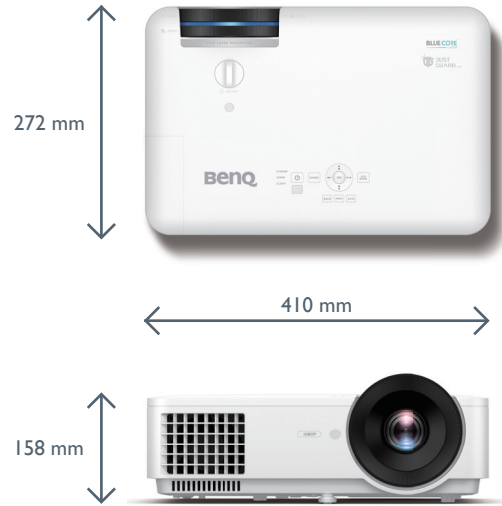

Abmessungen