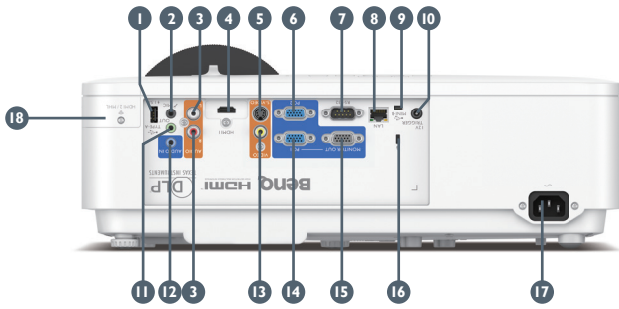

Ein- und Ausgänge

- 1 USB TypeA (1.5A power)
- 2 Microphone Input (Mini jack)
- 3 Audio L / R Input (RCA)
- 4 HDMI-I
- 5 S-Video
- 6 PC 2 Input (D-sub 15pin, Female)
- 7 RS232 Input (D-sub 9pin, male)
- 8 LAN (RJ45) (Control & FW Upgrade)
- 9 USB Type min B (For Page up / down and FW upgrade)
- 10 DC 12V Trigger (3.5 mm Jack)
- 11 Audio Output (mini jack)
- 12 Audio Input (mini jack)
- 13 Composite Video (RCA)
- 14 PC 1 Input (D-sub 15pin, Female)
- 15 Monitor Output (D-sub 15pin, Female)
- 16 IR Receiver (Front+Top)
- 17 AC Power Jack
- 18 HDMI-2 / MHL (Hidden space for QCast / QCast Mirror)