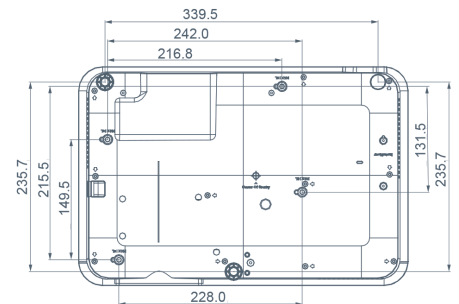

Technische Zeichnungen

Unit: mm

Deutschland
BenQ Deutschland GmbH
Essener Straße 5
46047 Oberhausen
Deutschland
Tel.: +49 (0) 208 / 409 42-0
BenQ.de

Österreich
BenQ Deutschland GmbH
Niederlassung Österreich
Wehlstraße 27b / Stg. 2 / Top 5
1200 Wien
Tel.: +43 190 7276-0
BenQ.at

Schweiz
BenQ Deutschland GmbH
Zweigniederlassung Baden
Täfermstrasse 32
5405 Baden-Dättwil
Tel.: +41 44 74399-99
BenQ.ch

©2018 BenQ Corp. Die technischen Daten können je nach Region variieren, bitte erkundigen Sie sich bei Ihrem örtlichen Händler nach den Einzelheiten. Die Eigenschaften und technischen Daten des Produkts können ohne vorherige Ankündigung geändert werden. Diese Inhalte können Firmennamen und Schutzmarken von Dritten enthalten, welche Eigentum der jeweiligen Dritten sind. Datenstand: 15/08/18/DE/AT/CH

BENQ