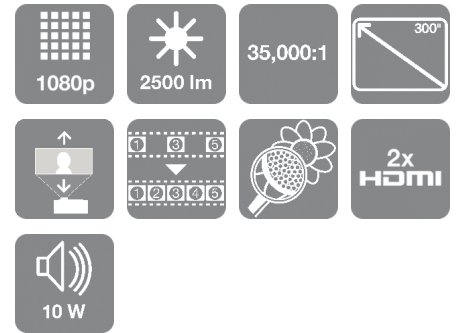

EH-TW5600

ADATLAP

Hozza ki a legtöbbet a filmekből a könnyen telepíthető, objektívtolással rendelkező Full HD házimozzi-projektorral.

Teremtsen valódi nagyképernyős élményt könnyen és a valaha volt legkedvezőbb áron ezzel a Full HD 3D és 2D projektorral. Az objektívtolás, a trapéztorzítás korrekció és az 1,6x kézi zoom egyszerűvé teszik a projektor beállítását. Szerezze be a teljes csomagot: a 3LCD technológiának köszönhetően erős, 2500 lumen fényerejű kép, élénk színek, valamint 35 000:1 dinamikus kontrasztarány, amely jól láthatóvá teszi a sötét részleteket.

Minden pillanat számít

Akár kedvelt sporteseményeket vagy klasszikus filmet néz, akár játszik, az Epson Full HD házimozzi-projektor akár 300 hüvelyk (762 cm) átmérőjű képének segítségével nagyképernyős élményt hozhat létre. A lehangulatosabb jeleneteket is teljes mértékben átélheti, hiszen a gazdag szürkeskála és a mély feketék megjelenítése mellett továbbra is részletgazdag, éles és zökkenőmentes vetítést nyújt akár a leggyorsabb, akciódús jelenetek során is, köszönhetően a Detail Enhancement (részletkiemelés) és a Frame Interpolation (képkocka-interpoláció) funkcióknak.

KÉP

Színesfény kibocsátás	2.500 Lumen- 1.650 Lumen (gazdaságos) az IDMS15.4 szabványnak megfelelően
Fehérfény kibocsátás	2.500 Lumen - 1.650 Lumen (gazdaságos) az ISO 21118:2012 szabványnak megfelelően
Felbontás	Full HD 1080p, 1920 x 1080, 16:9
Kontrasztarány	35.000 : 1
Izzó	UHE, 200 W, 4.500 h Élettartam, 7.500 h Élettartam (tartalék üzemmódban)
Keystone-korrektció	Auto függőleges: $\pm 30^\circ$, Manuális vízszintes $\pm 30^\circ$
Színreprodukció	Akár 1,07 milliárd szín
Nagy felbontás	Full HD 3D
Képarány	16:9
Fényforrás	Lámpa
Videoszerkesztés	10 Bit