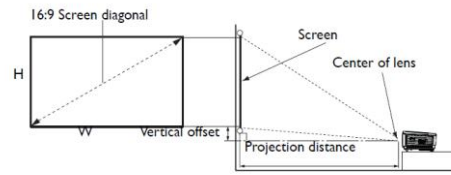

** Default mode is **Presentation**. When 3D is on, Picture Modes only shows 3D. When 3D is off, it is not shown in Picture Modes.

TH670 Digital Projector

Distance Chart

Screen size				Distance from screen (mm)			Vertical offset (mm)
Diagonal	W	H	Min length (max. zoom)	Average	Max length (min. zoom)		
Inch	mm	(mm)	(mm)	(max. zoom)		(min. zoom)	
30	762	664	374	994	1097	1200	56
40	1016	886	498	1325	1463	1600	75
60	1524	1328	747	1988	2194	2400	112
80	2032	1771	996	2651	2925	3200	149
100	2540	2214	1245	3313	3657	4000	187
120	3048	2657	1494	3976	4388	4800	224
150	3810	3321	1868	4970	5485	6000	280
200	5080	4428	2491	6627	7313	8000	374
250	6350	5535	3113	8283	9142	10000	467
300	7620	6642	3736	9940	10970	12000	560