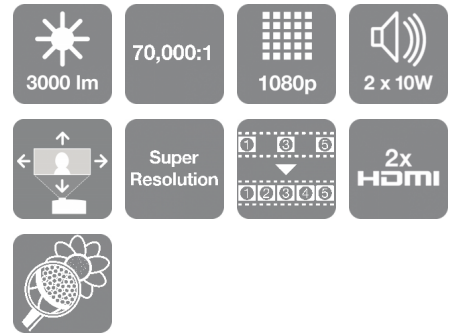

EH-TW6700W

ADATLAP

Változtassa meg az otthoni szórakozásról alkotott képét ezzel a vezeték nélküli Full HD 2D és 3D projektorral, amely 3LCD technológiát használ a kivételes képminőség érdekében

A modell WirelessHD¹ funkciójának köszönhetően több ideje jut, hogy élvezze a nagy fényerejű, élénk színekben pompázó, nagy kontrasztarányú Full HD képet, hiszen pillanatok alatt csatlakoztathat WiHD-eszközöket. Az EH-TW6700W projektort beállítani is egyszerű: a széles tartományban mozgatható objektív, az optikai zoom és a függőleges és vízszintes trapézkorrekció használatával pillanatok alatt megjelenik a jól beállított kép.

Éles, részletgazdag kép

A nagy fényerő és az élénk színek megjelenítéséhez az Epson 3LCD technológiáját használó Full HD projektor 3000 lumen fehér- és színesfény kibocsátással és 70 000:1 dinamikus kontrasztarányal rendelkezik. Ezek a technológiák együtt intenzív, élénk színeket és mély feketét biztosítanak. A képkocka-interpoláció és a Detail Enhancement funkció élesebb és egyenletesebb mozgóképet és nagyszerű részletességet biztosít a tisztább kép érdekében. Emellett az EH-TW6700W képes a normál 2D videót 3D-re konvertálni.

EPSON[®]
EXCEED YOUR VISION

A TERMÉK MŰSZAKI ADATAI

NYOMTATÁSI TECHNOLÓGIA

Képfeldolgozási eljárás	3LCD technológia, RGB folyadékkristályos panelek
LCD panel	0,61 hüvelyk ezzel: MLA (D10)

KÉP

Színesfény kibocsátás	3.000 Lumen
Fehérfény kibocsátás	3.000 Lumen
Felbontás	Full HD 1080p, 1920 x 1080, 16:9
Kontrasztarány	70.000 : 1
Izzó	250 W, 3.500 h Élettartam, 5.000 h Élettartam (tartalék üzemmódban)
Keystone-korrektció	Manuális függőleges: $\pm 30^\circ$, Manuális vízszintes $\pm 30^\circ$
Színreprodukció	Akár 1,07 milliárd szín
Nagy felbontás	Full HD 3D
Képarány	16:9
Videoszerkesztés	10 Bit
2D/3D képfrekvencia	240 Hz / 480 Hz
2D függőleges képfrekvencia	192 Hz - 240 Hz
3D függőleges képfrekvencia	400 Hz - 480 Hz