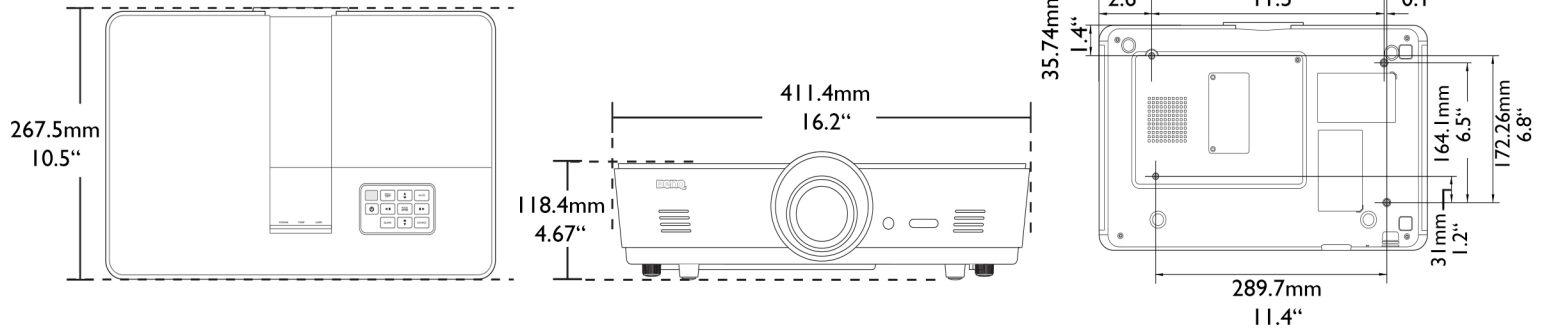

Dimensions