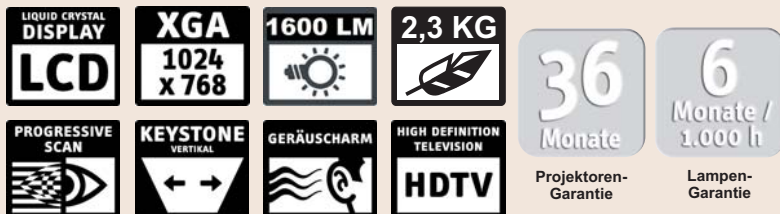

Photoshow•X16

Photoshow • X16

Die neue Generation der digitalen Fotopräsentation

Liesegang

projection technology

- HDTV-kompatibel
- Digital-Zoom
- Keystone-Korrektur
- optimale Videodarstellung durch integrierten De-Interlacer (Progressive Scan)
- hochwertiges mehrfach beschichtetes Objektiv für klare und nahezu verzerrungsfreie Bilder
- elektronische Bildumkehrung für Rückprojektion und Projektion von der Decke
- foto-optimierte Signalverarbeitung für natürliche Farbwiedergabe
- einfach zu bedienendes Farbmanagement
- spezielle Weitwinkel-Optik für große Bilddiagonalen bei kurzen Projektionsdistanzen

Liesegang Photoshow • X16

1207 020C 0000

inklusive Netzkabel, Anschlusskabel, IR-Fernbedienung und Bedienungsanleitung
Software Aquasoft Bildbetrachter

EAN 4044714207306

Zubehör

Lampe 165W UHB	ZU 1203 04 4010
Deckenhalterung / Trägerplatte	ZU 1203 75 0005
Deckenhalterung / Säule CM 25	ZU 0260 75 0006
Adapter VGA - RGB (Cinch)	ZU 0297 70 0010
Diebstahlschutz key lock	ZU 0266 78 0000
Diebstahlschutz combination lock	ZU 0061 78 0000
Travelcase midi	ZU 0298 98 0010