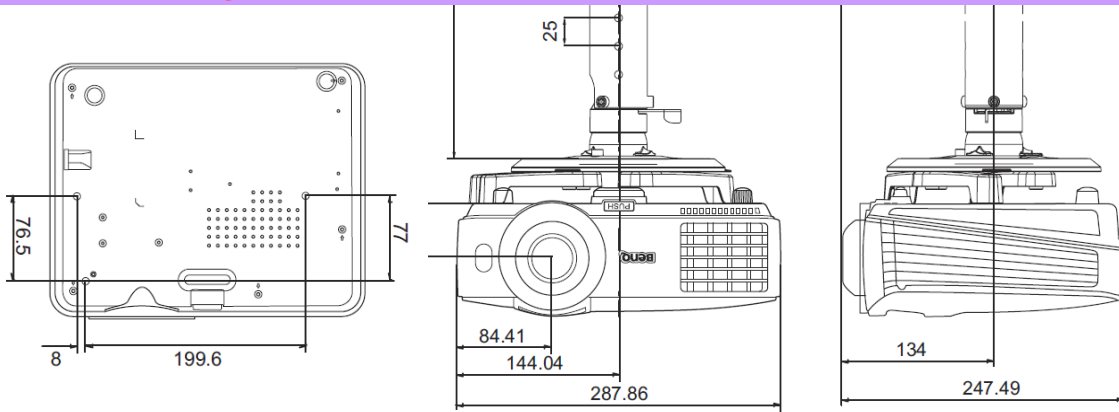

*Lamp life results will vary depending on environmental conditions and usage. Actual product's features and specifications are subject to change without notice.

MW621ST Digital Projector

Distance Chart

Inch	Screen size			Distance from screen (mm)			Vertical offset (mm)
	mm	W (mm)	H (mm)	Min length (max. zoom)	Average	Max length (min. zoom)	
30	762	646	404	469	516	563	10
40	1016	862	538	625	688	750	13
50	1270	1077	673	781	859	938	17
60	1524	1292	808	938	1031	1125	20
70	1778	1508	942	1094	1203	1313	24
80	2032	1723	1077	1250	1375	1500	27
90	2286	1939	1212	1406	1547	1688	30
100	2540	2154	1346	1563	1719	1875	34
110	2794	2369	1481	1719	1891	2063	37
120	3048	2585	1615	1875	2063	2250	40
130	3302	2800	1750	2031	2234	2438	44
140	3556	3015	1885	2188	2406	2625	47
150	3810	3231	2019	2344	2578	2813	50
160	4064	3446	2154	2500	2750	3000	54
170	4318	3662	2289	2656	2922	3188	57
180	4572	3877	2423	2813	3094	3375	61
190	4826	4092	2558	2969	3266	3563	64
200	5080	4308	2692	3125	3438	3750	67
250	6350	5385	3365	3906	4297	4688	84
300	7620	6462	4039	4688	5156	5625	101

Wall mount/Ceiling mount Chart

Dimension