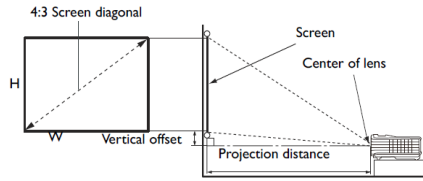

*Lamp life results will vary depending on environmental conditions and usage. Actual product's features and specifications are subject to change without notice.

MW621ST Digital Projector

Distance Chart

Inch	Screen size			Distance from screen (mm)			Vertical offset (mm)
	mm	W (mm)	H (mm)	Min length (max. zoom)	Average	Max length (min. zoom)	
30	762	646	404	469	516	563	10
40	1016	862	538	625	688	750	13
50	1270	1077	673	781	859	938	17
60	1524	1292	808	938	1031	1125	20
70	1778	1508	942	1094	1203	1313	24
80	2032	1723	1077	1250	1375	1500	27
90	2286	1939	1212	1406	1547	1688	30
100	2540	2154	1346	1563	1719	1875	34
110	2794	2369	1481	1719	1891	2063	37
120	3048	2585	1615	1875	2063	2250	40
130	3302	2800	1750	2031	2234	2438	44
140	3556	3015	1885	2188	2406	2625	47
150	3810	3231	2019	2344	2578	2813	50
160	4064	3446	2154	2500	2750	3000	54
170	4318	3662	2289	2656	2922	3188	57
180	4572	3877	2423	2813	3094	3375	61
190	4826	4092	2558	2969	3266	3563	64
200	5080	4308	2692	3125	3438	3750	67
250	6350	5385	3365	3906	4297	4688	84
300	7620	6462	4039	4688	5156	5625	101