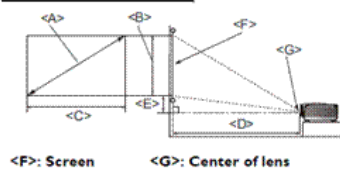

WI300 Projector

Distance Chart

Screen dimensions			Projection distance <D> [mm]			st lens position <E> [m]	
Diagonal <A> [inch(mm)]	Height [mm]	Width <C> [mm]	Min distance (with max)	avg	Min distance (with min)	(min.)	(max.)
26 (659)	323	574	—	—	1200	32	78
30 (762)	374	664	923	1156	1388	37	90
40 (1016)	498	886	1231	1541	1851	50	120
50 (1270)	623	1107	1539	1926	2313	62	149
60 (1524)	747	1328	1846	2311	2776	75	179
70 (1778)	872	1550	2154	2696	3239	87	209
80 (2032)	996	1771	2462	3082	3701	100	239
90 (2286)	1121	1992	2769	3467	4164	112	269
100 (2540)	1245	2214	3077	3852	4627	125	299
110 (2794)	1370	2435	3385	4237	5090	137	329
120 (3048)	1494	2657	3693	4622	5552	149	359
130 (3302)	1619	2878	4000	5008	6015	162	389
140 (3556)	1743	3099	4308	5393	6478	174	418
150 (3810)	1868	3321	4616	5778	6940	187	448
160 (4064)	1992	3542	4923	6163	7403	199	478
170 (4318)	2117	3763	5231	6548	7866	212	508
180 (4572)	2241	3985	5539	6934	8328	224	538
190 (4826)	2366	4206	5847	7319	8791	237	568
200 (5080)	2491	4428	6154	7704	9254	249	598
250 (6350)	3113	5535	7693	9630	11567	311	747
300 (7620)	3736	6641	9232	11556	13881	374	897
325 (8254)	4047	7194	10000	—	—	405	971

Floor Installation

Ceiling Installation

Ceiling mount Chart

Dimension