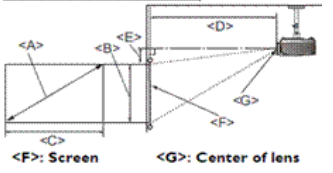

WI300 Projector

Distance Chart

Screen dimensions			Projection distance <D> [mm]			st lens position <E> [m]	
Diagonal <A> [inch(mm)]	Height [mm]	Width <C> [mm]	Min distance (with max)	avg	Min distance (with min)	(min.)	(max.)
26 (659)	323	574	—	—	1200	32	78
30 (762)	374	664	923	1156	1388	37	90
40 (1016)	498	886	1231	1541	1851	50	120
50 (1270)	623	1107	1539	1926	2313	62	149
60 (1524)	747	1328	1846	2311	2776	75	179
70 (1778)	872	1550	2154	2696	3239	87	209
80 (2032)	996	1771	2462	3082	3701	100	239
90 (2286)	1121	1992	2769	3467	4164	112	269
100 (2540)	1245	2214	3077	3852	4627	125	299
110 (2794)	1370	2435	3385	4237	5090	137	329
120 (3048)	1494	2657	3693	4622	5552	149	359
130 (3302)	1619	2878	4000	5008	6015	162	389
140 (3556)	1743	3099	4308	5393	6478	174	418
150 (3810)	1868	3321	4616	5778	6940	187	448
160 (4064)	1992	3542	4923	6163	7403	199	478
170 (4318)	2117	3763	5231	6548	7866	212	508
180 (4572)	2241	3985	5539	6934	8328	224	538
190 (4826)	2366	4206	5847	7319	8791	237	568
200 (5080)	2491	4428	6154	7704	9254	249	598
250 (6350)	3113	5535	7693	9630	11567	311	747
300 (7620)	3736	6641	9232	11556	13881	374	897
325 (8254)	4047	7194	10000	—	—	405	971

Floor Installation

Ceiling Installation

Ceiling mount Chart

Dimension