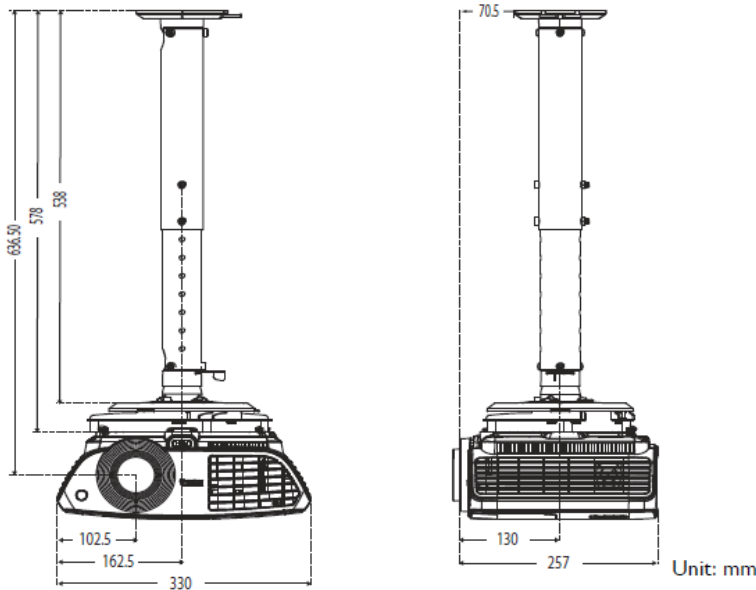

Dimensions	Dimensions(W x H x D)	330 x 128 x 257mm
	Weight	3.4kg(7.5lbs)

Power	Power Supply	AC100 to 240V, 3.5A, 50 to 60 Hz
	Power Consumption	290W(typical), Standby<0.5W

Audible Noise	33/30 dBA (Normal/Economic mode)
----------------------	----------------------------------

WI300 Projector

Distance Chart

Screen dimensions			Projection distance <D> [mm]			st lens position <E> [m]	
Diagonal <A> [inch(mm)]	Height [mm]	Width <C> [mm]	Min distance (with max)	avg	Min distance (with min)	(min.)	(max.)
26 (659)	323	574	—	—	1200	32	78
30 (762)	374	664	923	1156	1388	37	90
40 (1016)	498	886	1231	1541	1851	50	120
50 (1270)	623	1107	1539	1926	2313	62	149
60 (1524)	747	1328	1846	2311	2776	75	179
70 (1778)	872	1550	2154	2696	3239	87	209
80 (2032)	996	1771	2462	3082	3701	100	239
90 (2286)	1121	1992	2769	3467	4164	112	269
100 (2540)	1245	2214	3077	3852	4627	125	299
110 (2794)	1370	2435	3385	4237	5090	137	329
120 (3048)	1494	2657	3693	4622	5552	149	359
130 (3302)	1619	2878	4000	5008	6015	162	389
140 (3556)	1743	3099	4308	5393	6478	174	418
150 (3810)	1868	3321	4616	5778	6940	187	448
160 (4064)	1992	3542	4923	6163	7403	199	478
170 (4318)	2117	3763	5231	6548	7866	212	508
180 (4572)	2241	3985	5539	6934	8328	224	538
190 (4826)	2366	4206	5847	7319	8791	237	568
200 (5080)	2491	4428	6154	7704	9254	249	598
250 (6350)	3113	5535	7693	9630	11567	311	747
300 (7620)	3736	6641	9232	11556	13881	374	897
325 (8254)	4047	7194	10000	—	—	405	971

Floor Installation

Ceiling Installation

Ceiling mount Chart

Dimension