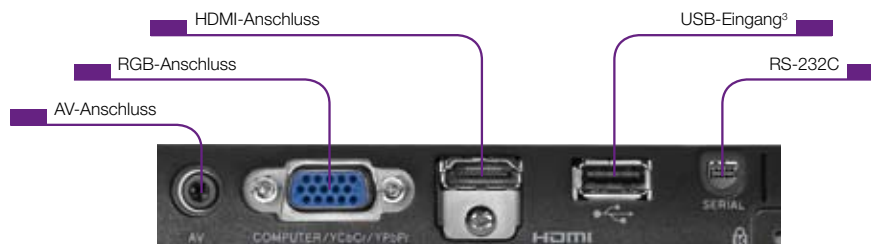

Modell	ANSI-Lumen	Auflösung	USB/WLAN
XJ-A141	2.500	XGA (4:3)	-
XJ-A146	2.500	XGA (4:3)	USB/WLAN
XJ-A241	2.500	WXGA (16:10)	-
XJ-A246	2.500	WXGA (16:10)	USB/WLAN
XJ-A251	3.000	WXGA (16:10)	-
XJ-A256	3.000	WXGA (16:10)	USB/WLAN

Das DLP®-Logo ist ein eingetragenes
Warenzeichen von Texas Instruments.

HDMI™ High-Definition Multimedia Interface ist ein Warenzeichen
oder eingetragenes Warenzeichen von HDMI Licencing, LLC.

¹ Mobi Show ist ein eingetragenes Warenzeichen von AWIND Inc. in Taiwan und/oder anderen Ländern.

² Projektor startet 1x täglich neu. Besondere Gewährleistung bei Dauereinsatz beachten.

³ Nur USB-Modelle.

⁴ Funktion kann nur für CASIO ausgewiesene Produkte gewährt werden. Nähere Informationen zu unterstützten USB-Speichersticks finden Sie auf der CASIO Website.

⁵ Nähere Informationen unter www.casio-projectors.eu

⁶ Je nachdem, was zuerst erreicht wird.