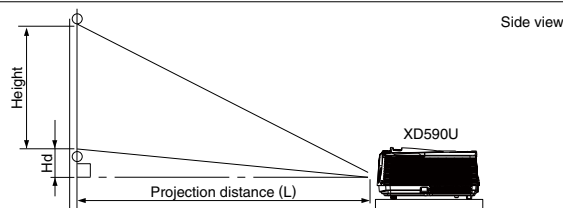

Screen Size and Projection Distance

Screen size chart (4:3 aspect ratio)

Screen		Distance from screen (L)				Height projected image (Hd)					
Diagonal size	Width (W)	Height (H)	Shortest (Wide)	Longest (Tele)	inch	cm					
40	102	32	81	24	61	45	1.1	67	1.7	3.6	9
60	152	48	122	36	91	68	1.7	102	2.6	5.4	14
80	203	64	163	48	122	91	2.3	137	3.5	7.2	18
100	254	80	203	60	152	115	2.9	171	4.3	9.0	23
150	381	120	305	90	229	173	4.4	258	6.5	13.5	34
200	508	160	406	120	305	231	5.9	344	8.7	18.0	46
250	635	200	508	150	381	289	7.3	431	10.9	22.5	57
300	762	240	610	180	457	348	8.8	517	13.1	27.0	69