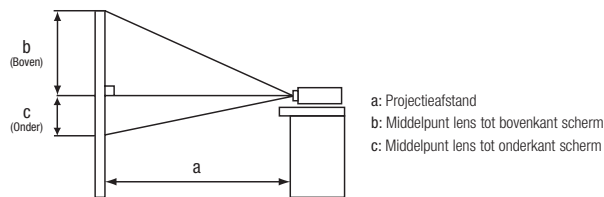

Eenheid: mm

Schermformaat (diagonaal)	Projectieafstand (a)		Schermhoogte (cm)	
	min. (m)	max. (m)	b (boven)	c (onder)
30" (0,8)	0,8	1,0	38	8
40" (1,0)	1,1	1,4	51	10
50" (1,3)	1,4	1,7	64	13
60" (1,5)	1,7	2,1	76	15
100" (2,5)	2,9	3,5	127	25
150" (3,8)	4,4	5,2	191	38
200" (5,1)	5,8	7,0	254	51
250" (6,4)	7,3	8,8	318	64
300" (7,6)	8,8	10,5	381	76

HITACHI DIGITAL MEDIA, Hitachi Europe Ltd, Whitebrook Park, Lower Cookham Road, Maidenhead, Berkshire SL6 8YA UNITED KINGDOM
Tel: +44 (0)1628 585 000 Fax: +44 (0)1628 585 500 www.hitachidigitalmedia.com

OPTISCH

LCD Paneel	0,63" P-Si TFT x 3
Resolutie	XGA
Lichtopbrengst	Heldere Modus 2200 ANSI Lumen Normale Modus 1500 ANSI Lumen
Contrast ratio	400:1
Lens	Handmatige focus, Handmatige zoom x1,2
Lamp	190 W UHP
Levensduur lamp	3000 uur (Normale Modus)/6000 uur (Eco Modus)*
Beeldgrootte (diagonaal)	30-300 inch (60 inch@1,7m, groothoek)
Aantal kleuren	8 bits/kleur, 16,7 miljoen kleuren
Keystone correctie	5:1 opwaartse verschuiving, Vast

COMPATIBILITEIT

Computer compatibiliteit	IBM Compatible VGA, SVGA, XGA, WXGA, SXGA, SXGA+, UXGA gecompriemd, MAC 16"
Video compatibiliteit	NTSC/PAL/SECAM/PAL-M/PAL-N/NTSC4,43/PAL60 SDTV: 480i, 480p, 576i, 576p HDTV: 720p (@50/60 Hz), 1080i (@50/60 Hz), 1125p (1080p@50/60)
Plug & Play	DDC2B

EIGENSCHAPPEN

Luidsprekers	1 W mono
Basis functies	Stil zetten, Vergroten, Leeg scherm, Automatische afstelling, Zoekfunctie
Beeldaanpassingen	Normaliserende gammacorrectie, 2:3 pull down, Progressieve Scan, Beeldruisreductie (video)
Digitale keystone	Handmatige verticale keystone ±30 graden (@ XGA 60Hz)
Geavanceerde functies	MyScreen, My Memory, My Button, My Text, My Source, Schoolbord/Whiteboard modus, Dagmodus, Inputbron benaming (Engels), Resolutie-instelling, Sjabloon, Ondertitels aan/uit (alleen voor NTSC), Audiodoorgifte functie
Buitenkant	Eenvoudige lampvervangning vanaf bovenzijde; Luchtfilter verschuiving van onderkant naar voorzijde
Stroom Aan & Uit Beveiliging	Snelstart, Direct aan, Automatisch afsluiten PIN code, MyScreen PIN code, Toetsenbord vergrendeling, Kensington beveiliging, My Text vergrendeling, Veiligheidsstang, Label met serienummer op zijkant
OSD Menutalen	Engels, Frans, Duits, Spaans, Italiaans, Noors, Nederlands, Japans, Portugees, Vereenvoudigd Chinees, Traditioneel Chinees, Koreaans, Zweeds, Russisch, Fins, Pools, Turks, Arabisch, Persisch, Tjechisch, Deens, Hongaars, Roemeens, Sloveens, Kroatisch, Grieks, Litouws, Ests, Lets, Thais, Portugees (Brazilië)

AANSLUITINGEN

Computer Ingang	1 x 15-pin Mini D-sub (gedeeltelijk met Component Video)
Computer Uitgang	1 x 15-pin Mini D-sub
Video Ingang	1 x RCA plug 1 x S-Video plug
Audio Ingang	1 x Stereo Mini plug (selecteren via OSD)
Audio Uitgang	1 x Stereo Mini plug

STROOM

Voeding	100-120 V/220-240 V, automatische omschakeling
Stroomverbruik/Standby	330 W / <5 W

FYSIEK