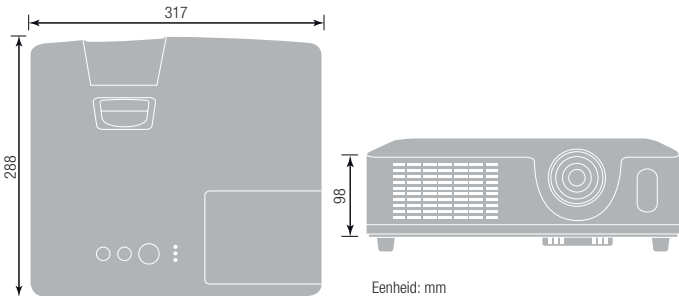

ED-X24 Technische Specificaties