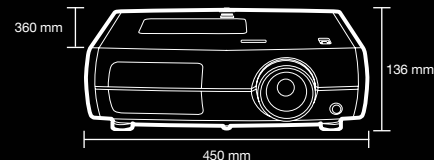

Ingyenesen hívható ügyfélszolgálat:
06 80 014 783
www.epson.hu

EPSON EH-TW5500

VETÍTÉSI TECHNOLÓGIA	3LCD technológia, C*Fine panelek 1080p (1920 x 1080) HD Ready 1080p (Full HD) 200 000:1 1600 lm 1600 lm 30° – 300° 80° vásznonra 2,4–5,1 méterről 0,87 m – 9,03 m (zoom, nagy látószög) 1,88 m – 19,15 m (zoom, tele állás) 1–2,1 (optikai) 2,0 – 3,17 22,5 mm – 47,2 mm Függőleges ±96% / Vízszintes ±47% Teljes 10 bites HQV-vel (és 12 bites panel vezérlővel) Az NTSC szintér 115%-a (UCS színességi diagram) 22 dB 200 W UHE (E-TORL) 4000 óra
SPECIÁLIS SZOLGÁLTATÁSOK	Deepblack technológia, Epson Cinema Filter, képkocka interpoláció, 4:4 pull down, képzajszűrő, fejlett élességállítás, hattengelyes színállítás, egyéni gammakorrekció, kimenet méretezése, ISF kalibrálás, színalkülönítési mód, tesztminta, közvetlen bekapcsolás, anamorfikus objektivekkel kompatibilis
KÉPIGAZÍTÁS Színmódok	Élénk, Nappali mozi, Természetes, Éjszakai mozi, HD, televízió, x.v.szín
VIDEOKOMPATIBILITÁS	NTSC / NTSC 4.43 / PAL / M-PAL / N-PAL / PAL60 / SECAM / 480i / 480p / 526i / 526p / 720p / 1080i / 1080p 24 kép/mp. / 1080p HDMI-ben
BEMENETEK Videó Multimédia Számítógép	1 x kompozit, 1 x S-Videó, 1 x komponens / YUV (3 x RCA) 2 x HDMI 1.3a verzió (Mély színek, x.v.szín) 1 x RGB
VEZÉRLÉS	1 x RS 232 C, 1 x kapcsolókimenet motoros vásznakhoz
SÚLY	7,5 kg
JÓTÁLLÁS**	3 év a készülékre – 3 év a lámpára

MÉRETEK