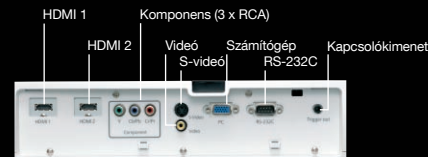

BEMENETEK

EPSON
WORLD LEADER
IN PROJECTORS

EPSON®