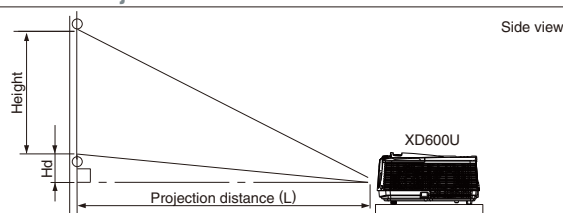

Screen Size and Projection Distance

Screen size chart (4:3 aspect ratio)

Screen		Distance from screen (L)				Height projected image (Hd)					
Diagonal size	Width (W)	Height (H)	Shortest (Wide)	Longest (Tele)	inch	cm					
40	102	32	81	24	61	45	1.1	67	1.7	3.6	9
60	152	48	122	36	91	68	1.7	102	2.6	5.4	14
80	203	64	163	48	122	91	2.3	137	3.5	7.2	18
100	254	80	203	60	152	115	2.9	171	4.3	9.0	23
150	381	120	305	90	229	173	4.4	258	6.5	13.5	34
200	508	160	406	120	305	231	5.9	344	8.7	18.0	46
250	635	200	508	150	381	289	7.3	431	10.9	22.5	57
300	762	240	610	180	457	348	8.8	517	13.1	27.0	69