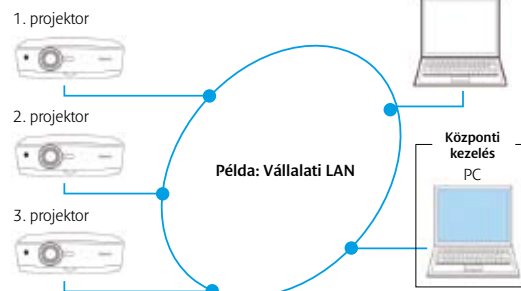

Függőleges trapézkorrekció kikapcsolva (projektor a vetítőfelületnél lejjebb)

Függőleges trapézkorrekció bekapcsolva

Függőleges trapézkorrekció kikapcsolva (projektor a vetítőfelületnél feljebb)

A függőleges trapézkorrekció lehetővé teszi a megfelelő kép vetítését akkor is, ha a projektor nem merőleges a vetítőfelületre. Az LV-8300, LV-7375, LV-7370 és LV-7275 modellek Automatikus trapézkorrekció funkciója gyors és könnyű elhelyezést tesz lehetővé. A trapézkorrekció kézzel is elvégezhető a pontos beállítás érdekében.

HÁLÓZATI CSATLAKOZÁS

A Canon ultra hordozható LV projektorai alapkiépítésben tartalmazzák az RJ-45 hálózati csatlakozót. A hálózati kapcsolattal megvalósítható a gyors adatcsere a projektor és a többi hálózati eszköz között. Vezérelhető a projektor például távolról egy érintőképernyős rendszerről, amely figyelmeztető üzenetet kap, ha a lámpa elérte élettartama végét.