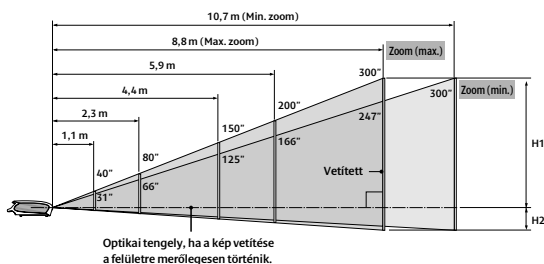

Egyes illusztrációk szimulált képek a megjelenítés tisztasága érdekében. Minden adat a Canon szabványos tesztelési módszerein alapul.

A műszaki adatok külön figyelemzetés nélkül változhatnak. ™ és ©: Az összes cég- és/vagy terméknév a megfelelő gyártó adott piacon és/vagy országokban érvényes védjegye és/vagy bejegyzett védjegye.

VALÓDI VETÍTÉSI TÁVOLSÁGOK AZ LV-8300 PROJEKTOR ESETÉN

Vetített kép mérete	21	40	80	100	150	200	300
Inch (Szé x Ma) cm	45 x 28	86 x 54	172 x 108	215 x 134	323 x 202	431 x 269	646 x 404
Vetítési távolság							
Max. zoom	-	1,1 m	2,3 m	2,9 m	4,4 m	5,9 m	8,8 m
Min. zoom	0,7 m	1,4 m	2,8 m	3,5 m	5,3 m	7,1 m	10,7 m
Magasság, H1	24 cm	46 cm	92 cm	114 cm	172 cm	229 cm	343 cm
Magasság, H2	4 cm	8 cm	16 cm	20 cm	30 cm	40 cm	61 cm