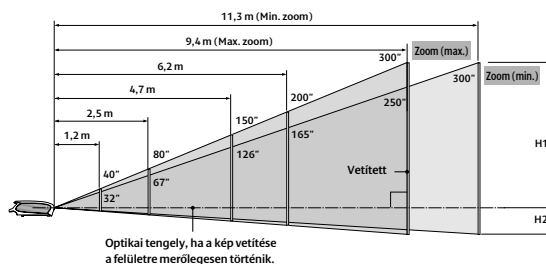

VALÓDI VETÍTÉSI TÁVOLSÁGOK AZ LV-7375, LV-7370 ÉS 7275 PROJEKTOROK ESETÉN

Vetített kép mérete	21	40	80	100	150	200	300
Inch (Szé x Ma) cm	43 x 32	81 x 61	163 x 122	203 x 152	305 x 229	406 x 305	610 x 457
Vetítési távolság							
Max. zoom	-	1,2 m	2,5 m	3,1 m	4,7 m	6,2 m	9,4 m
Min. zoom	0,8 m	1,5 m	3,0 m	3,7 m	5,6 m	7,5 m	11,3 m
Magasság, H1	27 cm	51 cm	103 cm	128 cm	193 cm	257 cm	386 cm
Magasság, H2	5 cm	10 cm	19 cm	24 cm	36 cm	48 cm	71 cm