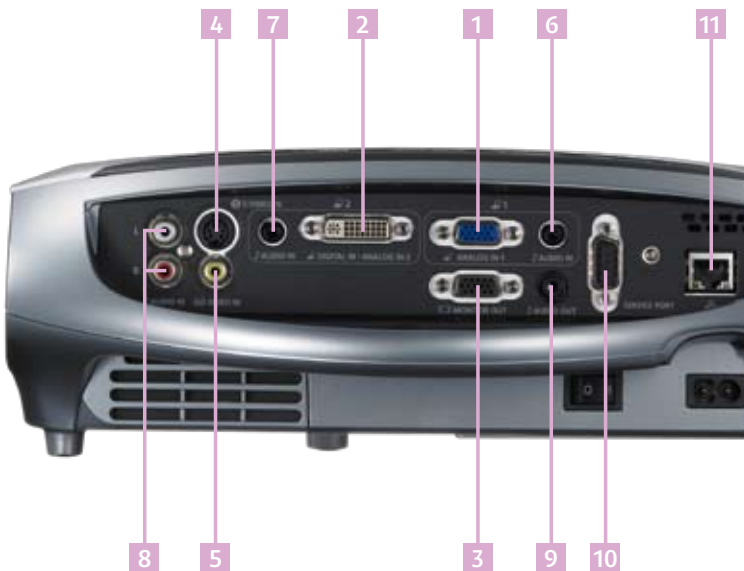

VIDEÓ BEMENET ÉS KIMENET

1. **1 Mini D-sub 15 tűs:**
   Analog RGB bemenet 1 (komponens videó bemenet az adapter kábelen keresztül)
2. **2 DVI-I 29 tűs:**
   Digitális RGB / Digitális videó / Analog RGB bemenet 2
3. **3 Mini D-sub 15 tűs:**
   Analog RGB kimenet
4. **4 Mini-DIN 4 tűs:**
   S-Video bemenet
5. **5 RCA x 1:**
   Kompozit video bemenet

AUDIÓ BEMENET ÉS KIMENET

1. **6 3,5 mm-es mini jack:**
   Audió bemenet analog RGB jelforrásokhoz
2. **7 3,5 mm-es mini jack:**
   Audió bemenet digitális RGB / Analog RGB jelforrásokhoz
3. **8 RCA x 2 (L/R):**
   Audió bemenet kompozit és S-Video jelforrásokhoz
4. **9 3,5 mm-es mini jack:**
   Stereó audió kimenet (változtatható jelszint)
5. **10 Mini D-sub 9 tűs:**
   Szervizcsatlakozó / Vezérlés
6. **11 RJ-45:**
   Hálózati csatlakozó