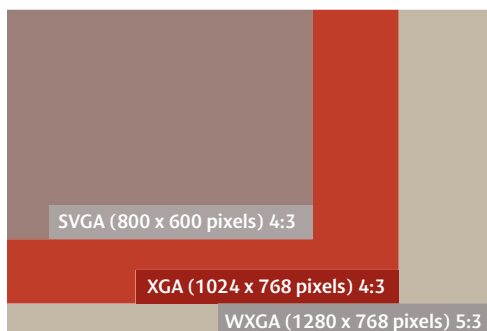

you can
Canon

LV-8300
LV-7375
LV-7370
LV-7275

Professzionális vetítés,
kivételes érték

LV-8300 / LV-7375 / LV-7370 / LV-7275

Adja át az üzenetet!

A képkötési szakemberek által tervezett Canon LV projektorok kiváló prezentációs eszközök. Az LV-7375, LV-7370 és LV-7275 modellek natív XGA felbontással rendelkeznek, és kiemelkedő minőségű képeket vetítenek.

Az LV-8300 felbontása WXGA (1280 x 800 pixel) – az első ilyen az LV sorozatban. A WXGA képnek 16:10 az oldalaránya, és ezzel tökéletesen megfelel a számítógép által biztosított széles formátumú kép megjelenítéséhez.