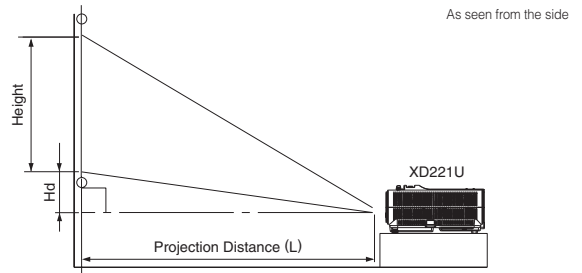

### Dimensions

### Screen size and Projection distance

Screen size chart (4:3 aspect ratio)

Diagonal Size	Screen				Distance from screen (L)				Height projected image (Hd)		
	Width (W)		Height (H)		Max. Zoom		Min. Zoom		inch	cm	
40	inch	cm	inch	cm	inch	m	inch	m	inch	cm	
40	102	32	81	24	61	55	1.4	68	1.7	3.6	9
60	152	48	122	36	91	84	2.1	103	2.6	5.4	14
80	203	64	163	48	122	112	2.8	137	3.5	7.2	18
100	254	80	203	60	152	141	3.6	172	4.4	9.0	23
150	381	120	305	90	229	212	5.4	259	6.6	13.4	34
200	508	160	406	120	305	283	7.2	345	8.8	17.9	45
250	635	200	508	150	381	354	9.0	432	11.0	22.4	57
300	762	240	610	180	457	425	10.8	-	-	26.9	68