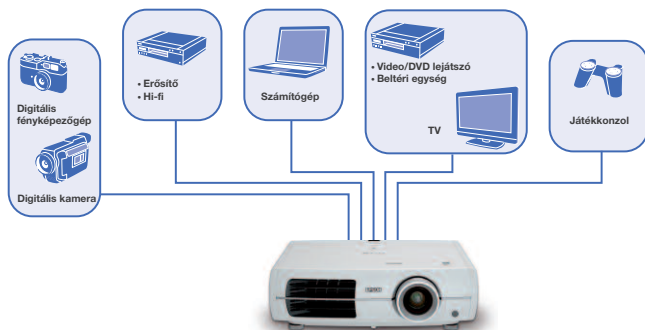

A minőség mindennek előtt

Az Epson egyszerűen használható, minden funkcióval ellátott házimozsi kivetítőivel azonnal élvezheti a képet.

Epson 3LCD

Csúcsmínőségű kivetítő technológiánk kiváló képet és optimális színreprodukciót biztosít. A vetített kép még nagy formátumban is éles és tökéletesen stabil. A színek tiszták és természetesekek, a gyors akciójelenetek sem akadoznak.

Egyszerűen csatlakoztatható és üzemeltethető

A kivetítők teljes multimédiás élményt kínálnak, bármit nézhet, hallgathat vagy játszhat nagy képernyős megjelenítéssel: filmeket, játékokat, TV-t, fotókat és sok más.

Egyszerűen telepíthető

Az Epson házimozsi kivetítői fejlett technológiákat alkalmaznak, de mindennapi használatra lettek tervezve. Az egyszerűen használható kezelőpanelnek köszönhetően a készülék telepítése ennél már nem is lehetne egyszerűbb. Akár fehér falra is vetíthet vele, ill. vászon is vásárolható hozzá. A beépített DVD lejátszóval rendelkező modelleken kívül minden kivetítő plafonra szerelhető.

Környezetbarát és gazdaságos

Az Epson E-TORL technológia révén alacsonyabb fogyasztású, mégis világosabb képet adó fényforrásokat alkalmazunk, melyek előnyei az alacsonyabb fogyasztás, kevesebb hőtermelés, hosszabb lámpa élettartam és csendesebb üzemelés.

Kibővített garancia

A kivetítőkre és lámpákra 3 éves garanciát vállalunk.

A saját házimozsi elemei

2001 óta az
Epson a világ első számú
kivetítőmárkája.*

* Forrás: FutureSource Consulting Ltd.