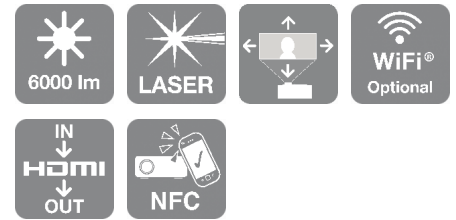

ADATLAP

LÉNYEGES JELLEMZŐK

- **6000 lumen fényerő 4K hatást nyújtó technológiával 60 Hz-en**
  Az akár 4,6 millió pixeles, éles, fényes képet nyújtó, kedvező árú lézeres megjelenítési megoldás tökéletes nagy képek vetítésére kiállítóterekben.
- **Kompakt, rövid vetítési távolságú kialakítás a magával ragadó vetített tartalmakért**
  Akár 500" átmérőig is nagyíthatja a vetített tartalmakat, így szűkös helyiségekben is magával ragadó, árnyék- és tükröződésmentes látványt alakíthat ki a 0,5-0,7:1 rövid vetítési arány és az 1,4-szeres zoom segítségével.
- **Csendes működés**
  A projektor 36 dB-es, Eco üzemmódban 26 dB-es zajszint mellett végzi a dolgát, így csendes és koncentrációra alkalmas környezetet biztosít a magával ragadó vizuális élményekhez.
- **Könnyű, rugalmas telepítés**
  A manuális lencseshifttel működő fix középponti objektív, valamint az olyan fejlett funkciók, mint a sarokfókusz-igazítás, leegyszerűsítik a beállítást, a környezethez való rugalmas alkalmazkodás képessége mellett.
- **Speciális telepítési eszközök**
  Tartalmaz egy sor ingyenes szoftvereszközt és egy opcionális külső kameramodult a nagyobb beállítási rugalmasság érdekében.