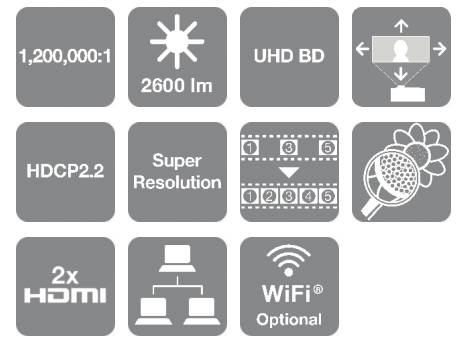

EH-TW9400

ADATLAP

Érezze otthonában a mozi varázsát ezzel a 4K PRO-UHD¹, HDR-képes projektorral, amely az Epson 3LCD technológiáját használja.

A filmrajongók ezen nagy teljesítményű 4K PRO-UHD¹ projektor lenyűgöző képén teljesen el fognak ámulni. A csúcstechnológiák kombinációja kivételes képminőséget biztosít az elképesztő, 1 200 000:1 dinamikus kontraszttal, 4K felskálázás technológiával, 3LCD technológiával, valamint a Full HD, az UHD BD és a HDR technológiák támogatásával. A motorizált optikának és kalibrációs eszközöknek köszönhetően pedig könnyű elérni a tökéletesen beállított képet.

Élvezze a tökéletes képminőséget

Javítsa a házimozitélményt ezzel a nagy teljesítményű, 4K PRO-UHD¹ projektorral. A színek gazdag és élénk árnyalatokban jelennek meg, továbbá a „szivárványhatás” is elkerülhető az Epson 3LCD technológiájának köszönhetően, amely egyformán magas, 2 600 lumen értékű fehér- és színesfény kibocsátást biztosít. A HDR-támogatás további részleteket és mélységeket fed fel, így biztosítva a természetes, mégis gazdagabb színeket. A rendkívül széles színtér növeli az életszerű színek tartományát. Ráadásul az árnyékok hihetetlen részletgazdagságát és a legmélyebb fekete színt biztosítja kiváló, 1 200 000:1 kontraszttal. Még a leggyorsabb akciójeleneteket is egyszerűen kezeli, hiszen a képkocka-interpoláció és a részletkiemelés funkciók éles, egyenletes és hibátlan képet állítanak elő.