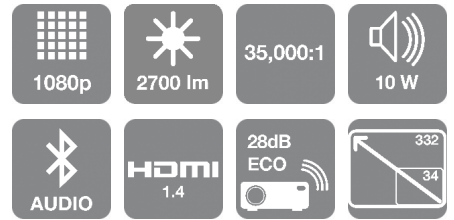

EH-TW5700

ADATLAP

Élvezze a nagyképernyős élményt ezzel a megfizethető árú, kiváló minőségű, 1080p házimozzi-projektossal, amely játékokra teremt, és beépített Android TV™-vel rendelkezik

Hozza össze a családot és a barátokat, hogy együtt élvezhessék a filmeket, és együtt játszhassanak a kedvező áron kapható, 2700 lumen fényerejű, 35 000:1 dinamikus kontrasztarányal rendelkező Full HD 3D és 2D házimozzi-projektor segítségével. Az otthoni szórakozás nagy fényerejű és élénk képekben életre kel a 3LCD technológiának köszönhetően, amely egy egycsipes DLP projektorhoz képest háromszor nagyobb fényerőt biztosít. A trapézkorrekció és az 1,2x manuális zoom egyszerűvé teszik a projektor beállítását.

EPSON[®]
EXCEED YOUR VISION

A TERMÉK MŰSZAKI ADATAI

NYOMTATÁSI TECHNOLÓGIA

Képfalkotási eljárás	3LCD technológia, RGB folyadékkristályos panelek
LCD panel	0,61 hüvelyk ezzel: C2 Fine

KÉP

Színesfény kibocsátás	2.700 Lumen- 1.780 Lumen (gazdaságos) az IDMS15.4 szabványnak megfelelően
Fehérfény kibocsátás	2.700 Lumen - 1.780 Lumen (gazdaságos) az ISO 21118:2012 szabványnak megfelelően
Felbontás	Full HD 1080p, 1920 x 1080, 16:9
Native Contrast	35.000 : 1
Izzó	UHE, 200 W, 4.500 h Élettartam, 7.500 h Élettartam (tartalék üzemmódban)
Keystone-korrektció	Auto függőleges: $\pm 30^\circ$, Manuális vízszintes $\pm 30^\circ$
Színreprodukció	akár 1,07 milliárd szín
Nagy felbontás	Full HD 3D
Képarány	16:9
Fényforrás	Lámpa

ÁLTALÁNOS

Energiafogyasztás	297 Watt, 227 Watt (gazdaságos), 0,3 Watt (készenléti üzemmódban), On mode power consumption as defined in JBMS-84 262 Watt
Hőelnyelés	1.009,8 BTU/hour (max)
Termék méretei	309 x 315 x 122 mm (szélesség x mélység x magasság)
Súly	3,6 kg
Zajszint	Normál: 36 dB (A) - Gazdaságos: 28 dB (A)
Hangszóró	10 Watt
Szoba/Alkalmazás típusa	Játékok, Házimozi, Otthoni fotózás, Sportok, Streamek, Tévé és sorozatok
Elhelyezés	Mennyezethez rögzített, Asztali készülékek
Színes	Fehér