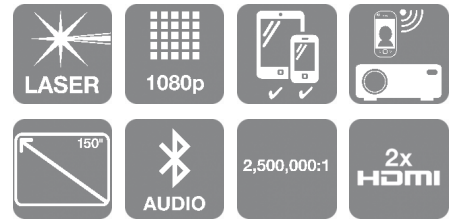

EF-12

ADATLAP

Nagy méretű szórakozás bárhol és bármikor ezzel a stílusos mini lézerprojektorral, amely az új EpiqVision Mini termékcsalád része, és amit az Android TV™ és a YAMAHA hang egészít ki.

A projektor letisztult és kifinomult megjelenése könnyedén elvonhatja a figyelmet a fantasztikus funkciókészletről. Könnyen hordozható, és szinte azonnal megjeleníti a képet abba az irányba, amerre szeretné. Az okos megoldásokkal és a YAMAHA hanggal tökéletes megoldás egy vizuálisan csatlakoztatott otthon kialakításához. Az Epson 3LCD technológiájának köszönhetően a képek fényesebbek és élénkebbek.

Stílusos, mini lézerprojektor

Ez a kompakt projektor bármilyen irányba képes vetíteni – falra, mennyezetre vagy padlóra is. A réz foglalatnak és a beépített Yamaha hangszórónak köszönhetően nem bánja majd, ha mások is látják a kijelzőt.

A nagyobb jobb

A lenyűgöző, 150 hüvelykes kijelzővel bármikor megteremtheti a nagy képernyős élményt. Az Epson egyformán magas fehér- és színesfény kibocsátásával a képek tiszták, élesek, a tartalom pedig életre kel.