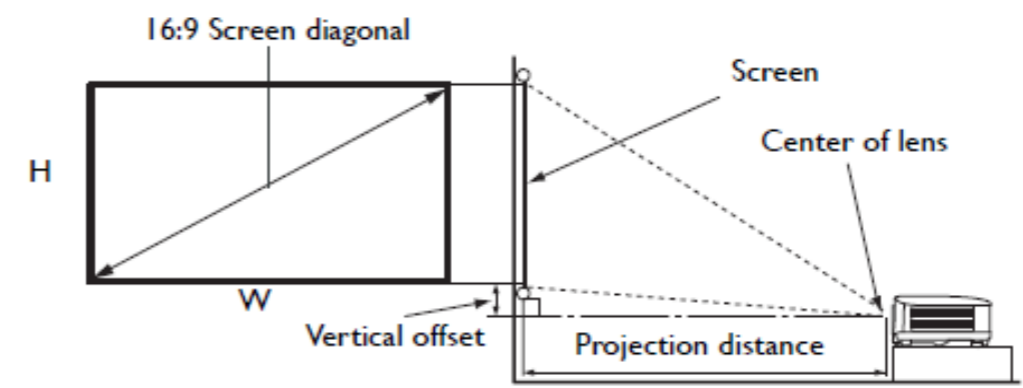

***In 3D Mode:

Resolution is 1920x1080 in 3D Mode.

Connectivity

No	I/O Name	Quantity
1	HDMI (2.0b, HDCP2.2)	1
2	HDMI (2.0b, HDCP2.2) - (support Audio Return Channel)	1
3	RS232 In (D-sub 9pin, male)	1
4	Audio Out (mini jack)	1
5	USB Type A(1.5A power)	1
6	Hidden Space for ATV dongle	
	- HDMI (2.0b, HDCP2.2)	1
	- micro USB cable (5V/1.5A power)	1
7	Kensington anti-theft lock slot	1
8	IR Receiver (Front & Top)	2

Installation

Screen size			Projection distance (mm)			Vertical offset (mm)	
Diagonal		H (mm)	W (mm)	Min distance (with max zoom)	Average		Max distance (with min zoom)
Inch	mm						
30	762	374	664	748	859	970	37
40	1016	498	896	998	1145	1293	50
50	1270	623	1107	1247	1432	1616	62
60	1524	747	1328	1497	1718	1939	75
70	1778	872	1550	1746	2004	2263	87
80	2032	996	1771	1996	2291	2586	100
90	2286	1121	1992	2245	2577	2909	112
100	2540	1245	2214	2495	2864	3232	125
110	2794	1370	2435	2744	3150	3555	137
120	3048	1494	2657	2994	3436	3879	149
130	3302	1619	2878	3243	3723	4202	162
140	3556	1743	3099	3493	4009	4525	174
150	3810	1868	3321	3742	4295	4848	187
160	4064	1992	3542	3992	4582	5171	199
170	4318	2117	3763	4241	4868	5495	212
180	4572	2241	3985	4491	5154	5818	224
190	4826	2366	4206	4740	5441	6141	237
200	5080	2491	4428	4990	5727	6464	249
210	5334	2615	4649	5239	6013	6788	262
220	5588	2740	4870	5489	6300	7111	274
230	5842	2864	5092	5738	6586	7434	286
240	6096	2989	5313	5988	6873	7757	299
250	6350	3113	5535	6237	7159	8080	311
260	6604	3238	5756	6487	7445	8404	324
270	6858	3362	5977	6736	7732	8727	336
280	7112	3487	6199	6986	8018	9050	349
290	7366	3611	6420	7235	8304	9373	361
300	7620	3736	6641	7485	8591	9696	374