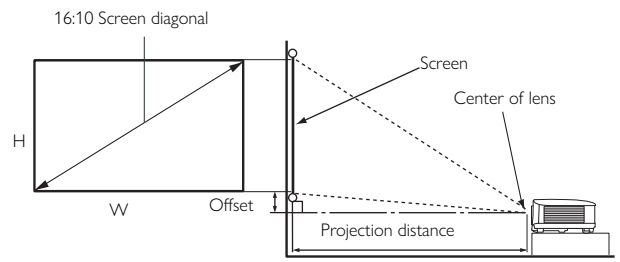

INPUT/OUTPUT TERMINALS

DIMENSIONS

CEILING / WALL MOUNT INSTALLATION

PROJECTION DIMENSIONS

DISTANCE CHART

Screen size			Projection distance (mm)				Offset (mm)
Diagonal		H (mm)	W (mm)	Min distance (with max zoom)	Average	Max distance (with min zoom)	
Inch	mm						
30	762	404	646	465	514	562	0
40	1016	538	862	620	685	750	0
50	1270	673	1077	775	856	937	0
60	1524	808	1292	930	1027	1124	0
70	1778	942	1508	1086	1199	1312	0
80	2032	1077	1723	1241	1370	1499	0
90	2286	1212	1939	1396	1541	1687	0
100	2540	1346	2154	1551	1712	1874	0
110	2794	1481	2369	1706	1884	2061	0
120	3048	1615	2585	1861	2055	2249	0
130	3302	1750	2800	2016	2226	2436	0
140	3556	1885	3015	2171	2397	2623	0
150	3810	2019	3231	2326	2569	2811	0
160	4064	2154	3446	2481	2740	2998	0
170	4318	2289	3662	2636	2911	3186	0
180	4572	2423	3877	2791	3082	3373	0
190	4826	2558	4092	2947	3253	3560	0
200	5080	2692	4308	3102	3425	3748	0