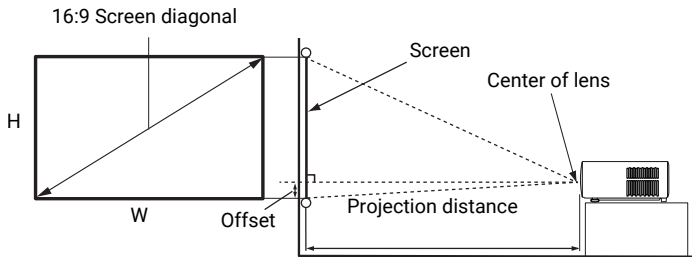

INPUT AND OUTPUT TERMINALS

DIMENSIONS

PROJECTION DIMENSIONS

DISTANCE CHART

Screen size		Projection distance (mm)			Offset (mm)		
Diagonal		W (mm)	H (mm)	Min distance (with max zoom)		Average	Max distance (with min zoom)
Inch	mm						
30	762	664	374	863	950	1036	-31
40	1016	886	498	1151	1266	1381	-41
50	1270	1107	623	1439	1583	1727	-52
60	1524	1328	747	1727	1899	2072	-62
70	1778	1550	872	2015	2216	2417	-72
80	2032	1771	996	2302	2533	2763	-83
90	2286	1992	1121	2590	2849	3108	-93
100	2540	2214	1245	2878	3166	3454	-103
110	2794	2435	1370	3166	3482	3799	-114
120	3048	2657	1494	3454	3799	4144	-124
130	3302	2878	1619	3741	4115	4490	-134
140	3556	3099	1743	4029	4432	4835	-145
150	3810	3321	1868	4317	4749	5180	-155
160	4064	3542	1992	4605	5065	5526	-165
170	4318	3763	2117	4893	5382	5871	-176
180	4572	3985	2241	5180	5698	6216	-186
190	4826	4206	2366	5468	6015	6562	-196
200	5080	4428	2491	5756	6331	6907	-207
210	5334	4649	2615	6044	6648	7252	-217
220	5588	4870	2740	6331	6965	7598	-227
230	5842	5092	2864	6619	7281	7943	-238
240	6096	5313	2989	6907	7598	8288	-248
250	6350	5535	3113	7195	7914	8634	-258
260	6604	5756	3238	7483	8231	8979	-269
270	6858	5977	3362	7770	8547	9325	-279
280	7112	6199	3487	8058	8864	9670	-289
290	7366	6420	3611	8346	9181	10015	-300
300	7620	6641	3736	8634	9497	10361	-310