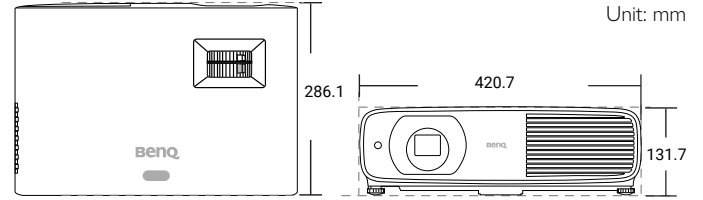

POWER

Power Consumption (Max/Normal/Eco)	360W/330W/160W
Standby Power Consumption	Normal < 0.5W
Power Supply	100 ~ 240V AC

DIMENSION AND WEIGHT

Product Dimensions (WxHxD)	420.7 x 286.1 x 131.7mm
Product Weight	5.3Kg ±100gr

INPUT AND OUTPUT TERMINALS

DIMENSIONS

PROJECTION DIMENSIONS

DISTANCE CHART

Screen size		Projection distance (mm)			Offset (mm)		
Diagonal		W (mm)	H (mm)	Min distance (with max zoom)		Average	Max distance (with min zoom)
Inch	mm						
30	762	664	374	863	950	1036	-31
40	1016	886	498	1151	1266	1381	-41
50	1270	1107	623	1439	1583	1727	-52
60	1524	1328	747	1727	1899	2072	-62
70	1778	1550	872	2015	2216	2417	-72
80	2032	1771	996	2302	2533	2763	-83
90	2286	1992	1121	2590	2849	3108	-93
100	2540	2214	1245	2878	3166	3454	-103
110	2794	2435	1370	3166	3482	3799	-114
120	3048	2657	1494	3454	3799	4144	-124
130	3302	2878	1619	3741	4115	4490	-134
140	3556	3099	1743	4029	4432	4835	-145
150	3810	3321	1868	4317	4749	5180	-155
160	4064	3542	1992	4605	5065	5526	-165
170	4318	3763	2117	4893	5382	5871	-176
180	4572	3985	2241	5180	5698	6216	-186
190	4826	4206	2366	5468	6015	6562	-196
200	5080	4428	2491	5756	6331	6907	-207
210	5334	4649	2615	6044	6648	7252	-217
220	5588	4870	2740	6331	6965	7598	-227
230	5842	5092	2864	6619	7281	7943	-238
240	6096	5313	2989	6907	7598	8288	-248
250	6350	5535	3113	7195	7914	8634	-258
260	6604	5756	3238	7483	8231	8979	-269
270	6858	5977	3362	7770	8547	9325	-279
280	7112	6199	3487	8058	8864	9670	-289
290	7366	6420	3611	8346	9181	10015	-300
300	7620	6641	3736	8634	9497	10361	-310