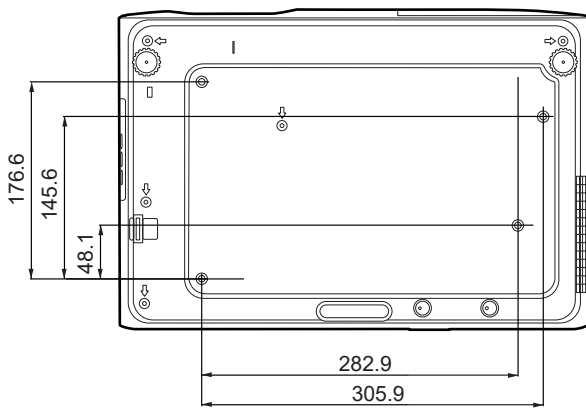

POWER

Power Consumption (Max/Normal/Eco)	360W/330W/160W
Standby Power Consumption	Normal < 0.5W
Power Supply	100 ~ 240V AC

DIMENSION AND WEIGHT

Product Dimensions (WxHxD)	420.7 x 286.1 x 131.7mm
Product Weight	5.3Kg ±100gr

INPUT AND OUTPUT TERMINALS

DIMENSIONS

PROJECTION DIMENSIONS

DISTANCE CHART

Screen size		Projection distance (mm)			Offset (mm)		
Diagonal		W (mm)	H (mm)	Min distance (with max zoom)		Average	Max distance (with min zoom)
Inch	mm						
30	762	664	374	863	950	1036	-31
40	1016	886	498	1151	1266	1381	-41
50	1270	1107	623	1439	1583	1727	-52
60	1524	1328	747	1727	1899	2072	-62
70	1778	1550	872	2015	2216	2417	-72
80	2032	1771	996	2302	2533	2763	-83
90	2286	1992	1121	2590	2849	3108	-93
100	2540	2214	1245	2878	3166	3454	-103
110	2794	2435	1370	3166	3482	3799	-114
120	3048	2657	1494	3454	3799	4144	-124
130	3302	2878	1619	3741	4115	4490	-134
140	3556	3099	1743	4029	4432	4835	-145
150	3810	3321	1868	4317	4749	5180	-155
160	4064	3542	1992	4605	5065	5526	-165
170	4318	3763	2117	4893	5382	5871	-176
180	4572	3985	2241	5180	5698	6216	-186
190	4826	4206	2366	5468	6015	6562	-196
200	5080	4428	2491	5756	6331	6907	-207
210	5334	4649	2615	6044	6648	7252	-217
220	5588	4870	2740	6331	6965	7598	-227
230	5842	5092	2864	6619	7281	7943	-238
240	6096	5313	2989	6907	7598	8288	-248
250	6350	5535	3113	7195	7914	8634	-258
260	6604	5756	3238	7483	8231	8979	-269
270	6858	5977	3362	7770	8547	9325	-279
280	7112	6199	3487	8058	8864	9670	-289
290	7366	6420	3611	8346	9181	10015	-300
300	7620	6641	3736	8634	9497	10361	-310

CEILING / WALL MOUNT CHART

Ceiling/Wall mount screw: M4 * 8L

Unit: mm

To optimize the projection quality, we suggest to project images in an area without grayscale.

benq.eu/en-eu/business/projector.html

BenQ